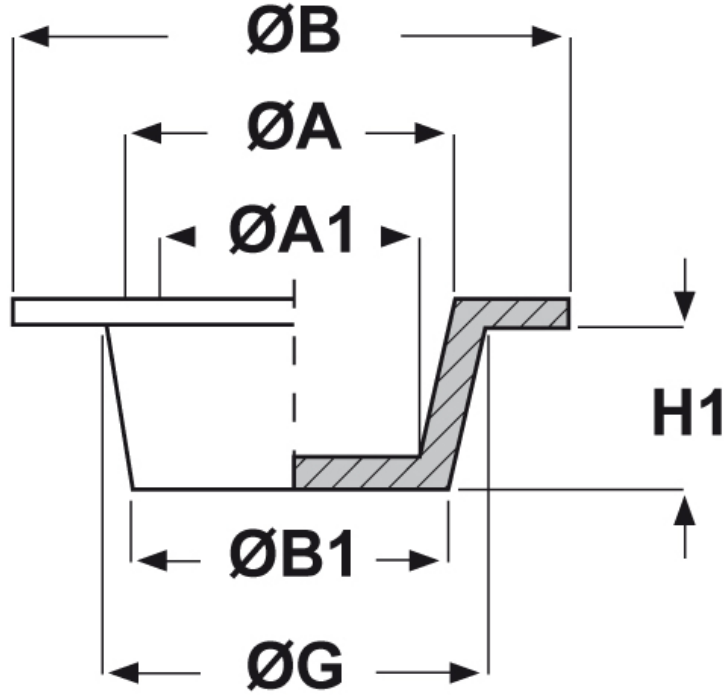

**SCHEMA ARTICOLO**

Articolo: ST-CFL 30,4 - Codice EZ: N.D

27/07/2024

ARTICOLO	$\varnothing G$ mm	$\varnothing A$ mm	$\varnothing A1$ mm	$\varnothing B$ mm	$\varnothing B1$ mm	H1 mm	per filetto maschio	per filetto femmina
ST-CFL 30,4	33,6	30,7	27,8	47,3	30,4	15,2	M30	1" GAS, M33, M32

Materiale: polietilene Ld-PE.

Colore: rosso.

Tutte le informazioni e i dati riportati sono indicativi e possono essere soggetti a variazioni senza preavviso

**ELEKTROZUBEHÖR SPA**

**Sede:**  
Via F.lli Bronzetti, 24  
20129 Milano (Italy)