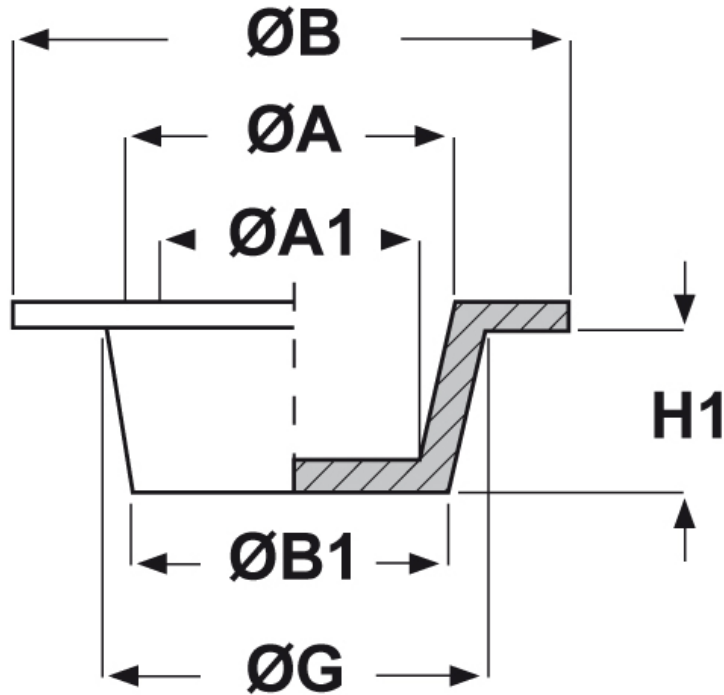

SCHEMA ARTICOLO

Articolo: ST-CFL 22,5 - Codice EZ: N.D

27/07/2024

ARTICOLO	ØG mm	ØA mm	ØA1 mm	ØB mm	ØB1 mm	H1 mm	per filetto maschio	per filetto femmina
ST-CFL 22,5	25,3	23,5	20,8	55,4	22,5	17,3	-	-

Materiale: polietilene Ld-PE.