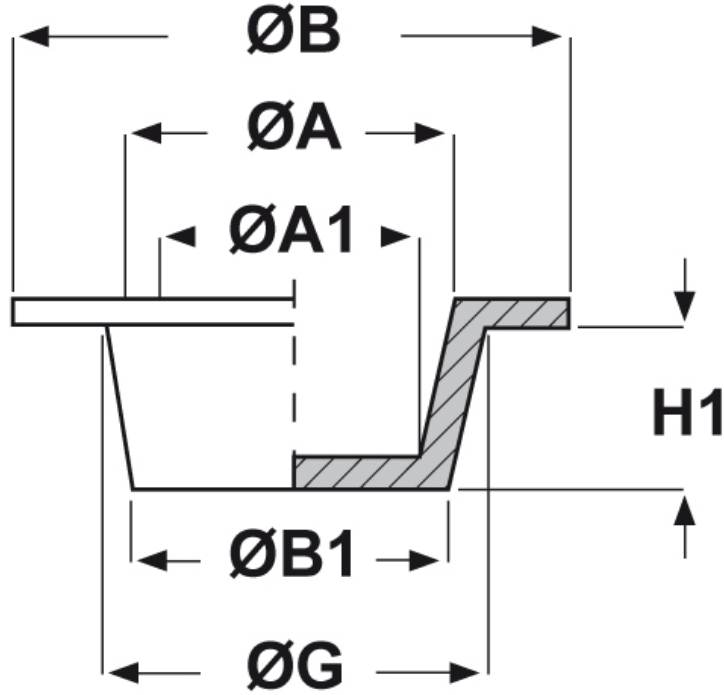

SCHEMA ARTICOLO

Articolo: ST-CFL 14,7 - Codice EZ: N.D

27/07/2024

ARTICOLO	ØG mm	ØA mm	ØA1 mm	ØB mm	ØB1 mm	H1 mm	per filetto maschio	per filetto femmina
ST-CFL 14,7	16,9	15,4	13,2	25,4	14,7	12,7	-	M18

Materiale: polietilene Ld-PE.