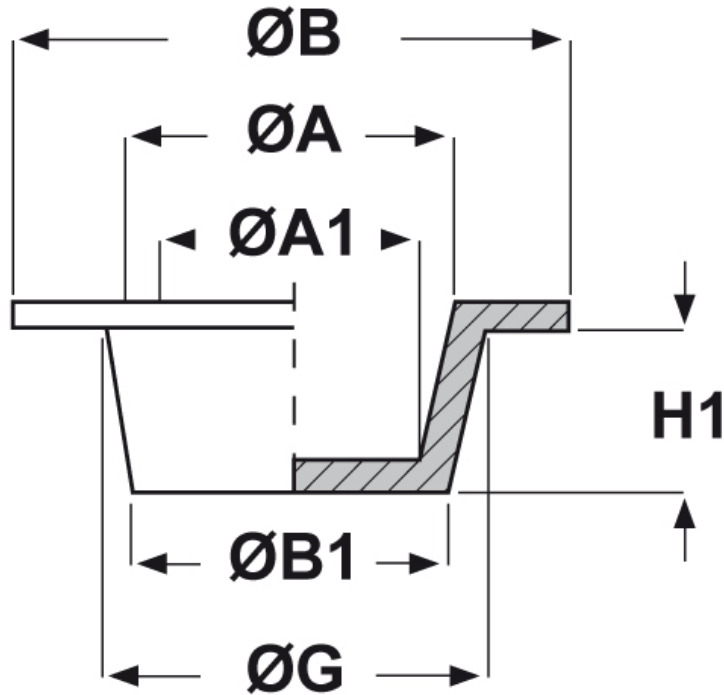

SCHEMA ARTICOLO

Articolo: ST-CFL 13,6 - Codice EZ: N.D

27/07/2024

ARTICOLO	ØG mm	ØA mm	ØA1 mm	ØB mm	ØB1 mm	H1 mm	per filetto maschio	per filetto femmina
ST-CFL 13,6	15,4	13,8	12,2	22,2	13,6	11,1	1/4" GAS, 1/2" UNF	5/8" UNF, M16

Materiale: polietilene Ld-PE.

Colore: rosso.

Tutte le informazioni e i dati riportati sono indicativi e possono essere soggetti a variazioni senza preavviso

ELEKTROZUBEHÖR SPA

Sede:
Via F.lli Bronzetti, 24
20129 Milano (Italy)