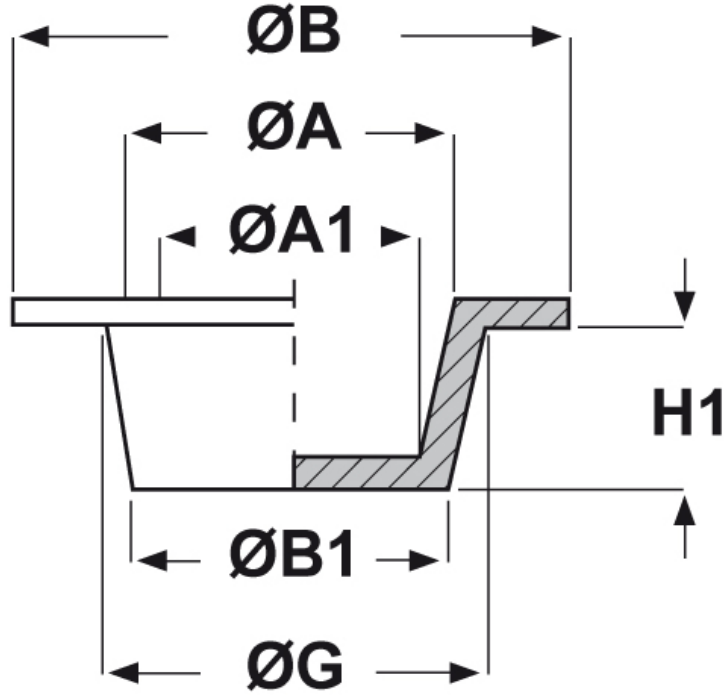

SCHEMA ARTICOLO

Articolo: ST-CFL 11,4 - Codice EZ: N.D

27/07/2024

ARTICOLO	ØG mm	ØA mm	ØA1 mm	ØB mm	ØB1 mm	H1 mm	per filetto maschio	per filetto femmina
ST-CFL 11,4	12,4	10,5	9,5	15	11,4	7	-	-

Materiale: polietilene Ld-PE.