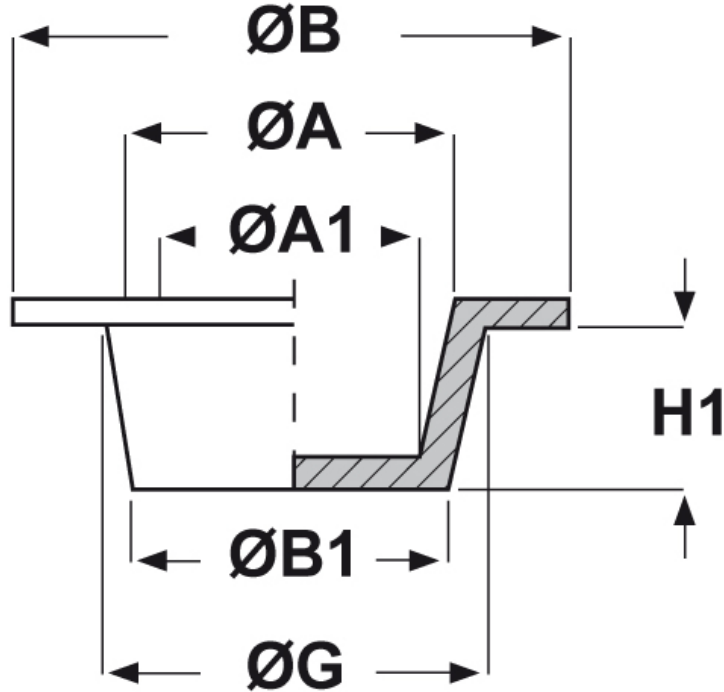

SCHEMA ARTICOLO

Articolo: ST-CFL 10,7 - Codice EZ: N.D

27/07/2024

ARTICOLO	ØG mm	ØA mm	ØA1 mm	ØB mm	ØB1 mm	H1 mm	per filetto maschio	per filetto femmina
ST-CFL 10,7	12,3	10,7	9,1	22	10,7	9,5	1/8" GAS	1/2" UNF, 1/4" GAS

Materiale: polietilene Ld-PE.

Colore: rosso.

Tutte le informazioni e i dati riportati sono indicativi e possono essere soggetti a variazioni senza preavviso

ELEKTROZUBEHÖR SPA

Sede:
Via F.lli Bronzetti, 24
20129 Milano (Italy)