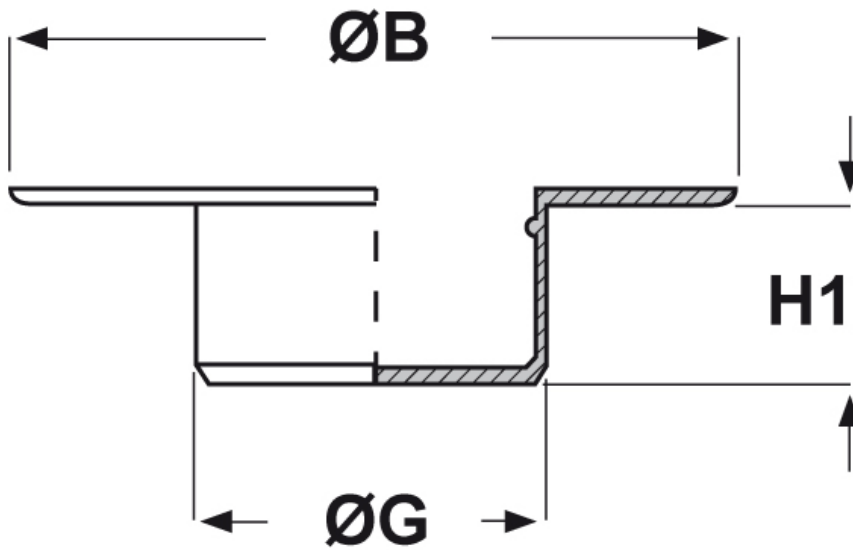

SCHEMA ARTICOLO

Articolo: ST-FL 37,5 - Codice EZ: 172841

27/07/2024

ARTICOLO	$\varnothing G$ mm	$\varnothing B$ mm	H1 mm
ST-FL 37,5	37,5	57	35

Materiale: polietilene Ld-PE.

Colore: naturale.

Tutte le informazioni e i dati riportati sono indicativi e possono essere soggetti a variazioni senza preavviso