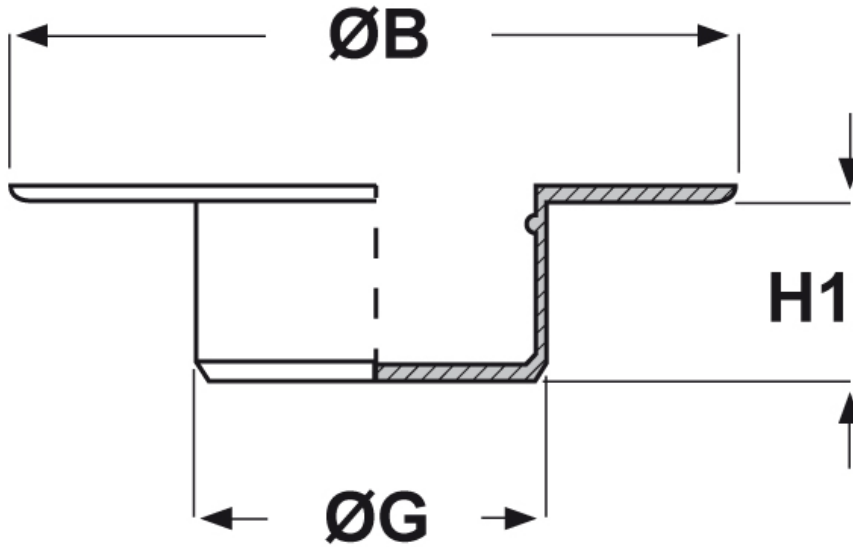

SCHEMA ARTICOLO

Articolo: ST-FL 35,5 - Codice EZ: 172842

27/07/2024

ARTICOLO	ØG mm	ØB mm	H1 mm
ST-FL 35,5	35,5	48	12,7

Materiale: polietilene Ld-PE.

Colore: naturale.

Tutte le informazioni e i dati riportati sono indicativi e possono essere soggetti a variazioni senza preavviso