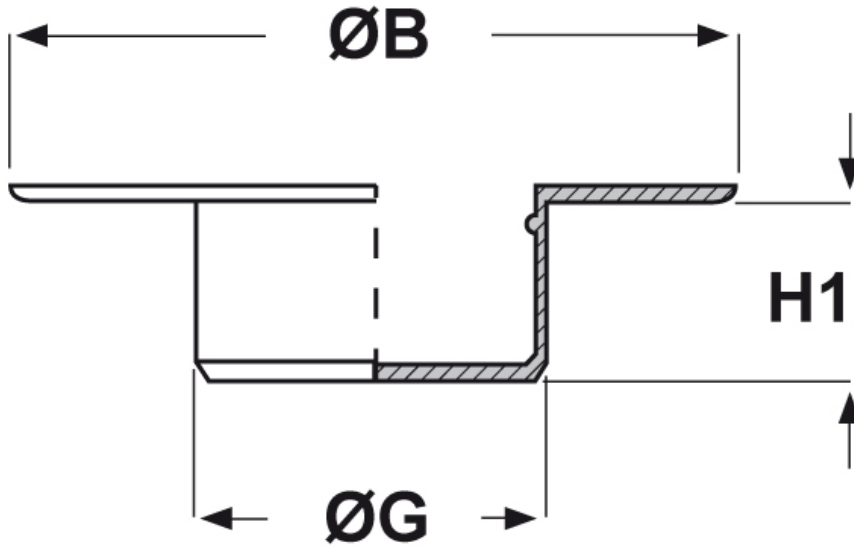

SCHEMA ARTICOLO

Articolo: ST-FL 11,5 - Codice EZ: 172838

27/07/2024

ARTICOLO	$\varnothing G$ mm	$\varnothing B$ mm	H1 mm
ST-FL 11,5	11,5	21,5	7,7

Materiale: polietilene Ld-PE.

Colore: naturale.

Tutte le informazioni e i dati riportati sono indicativi e possono essere soggetti a variazioni senza preavviso