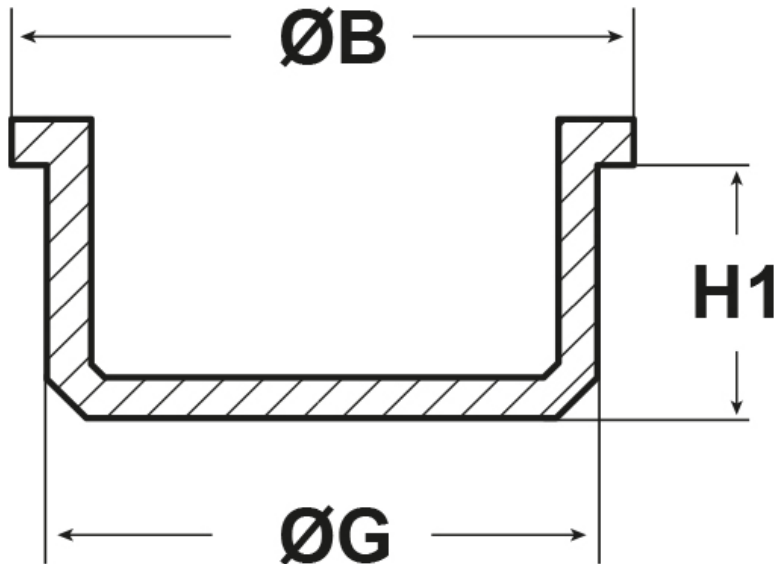

SCHEMA ARTICOLO

Articolo: ST 46 - Codice EZ: 172702

23/07/2024

ARTICOLO	ØG mm	ØB mm	H1 mm	adatto a tubo GAS/BSP	flange
ST 46	46	50,8	10	G1" 1/2	-

Materiale: polietilene.

Colore: naturale.

Tutte le informazioni e i dati riportati sono indicativi e possono essere soggetti a variazioni senza preavviso