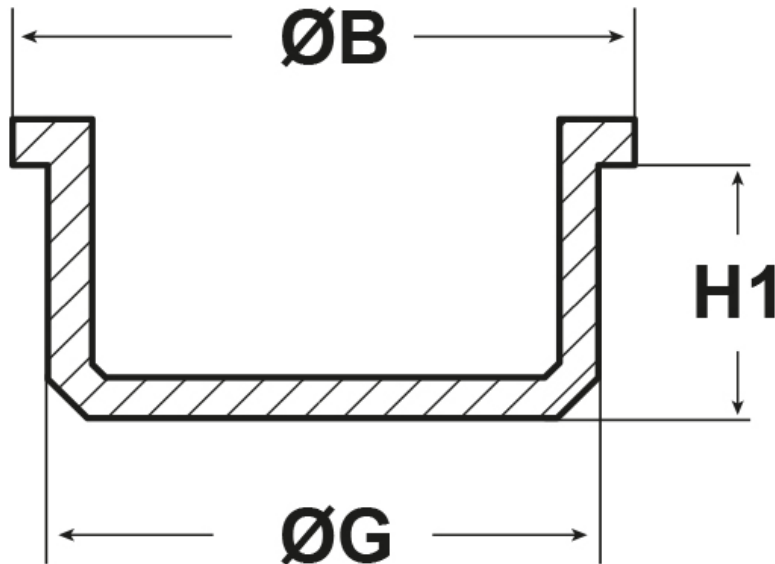

**SCHEMA ARTICOLO**

Articolo: ST 31 - Codice EZ: 172687

25/07/2024

ARTICOLO	ØG mm	ØB mm	H1 mm	adatto a tubo GAS/BSP	flange
ST 31	31	36	10,5	G1"	-

Materiale: polietilene.

Colore: naturale.

Tutte le informazioni e i dati riportati sono indicativi e possono essere soggetti a variazioni senza preavviso