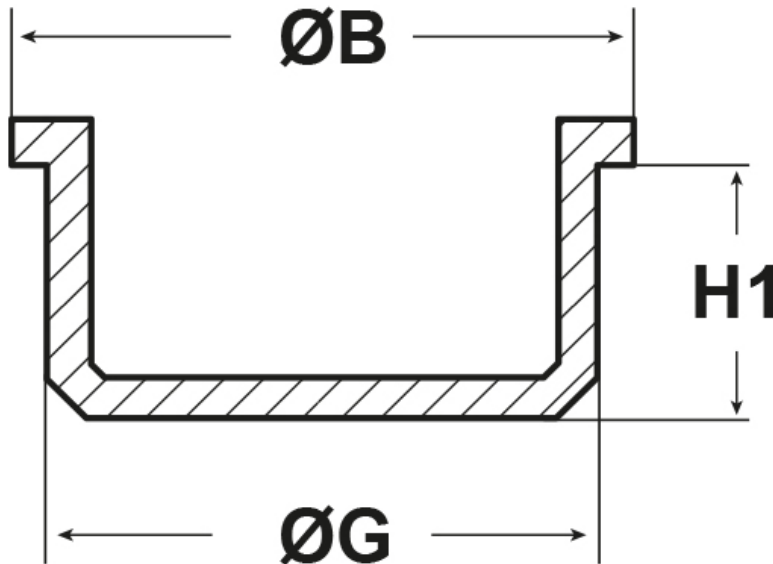

SCHEMA ARTICOLO

Articolo: ST 27,5 - Codice EZ: 172596

16/12/2024

Il disegno è indicativo e le proporzioni potrebbero non corrispondere alle dimensioni in tabella o reali.

ARTICOLO	$\varnothing G$ mm	$\varnothing B$ mm	H1 mm	adatto a tubo GAS/BSP	flange
ST 27,5	27,5	31	10,5	-	-

Materiale: polietilene.

Colore: naturale.

Tutte le informazioni e i dati riportati sono indicativi e possono essere soggetti a variazioni senza preavviso

ELEKTROZUBEHÖR SPA

Sede:
Via F.lli Bronzetti, 24
20129 Milano (Italy)