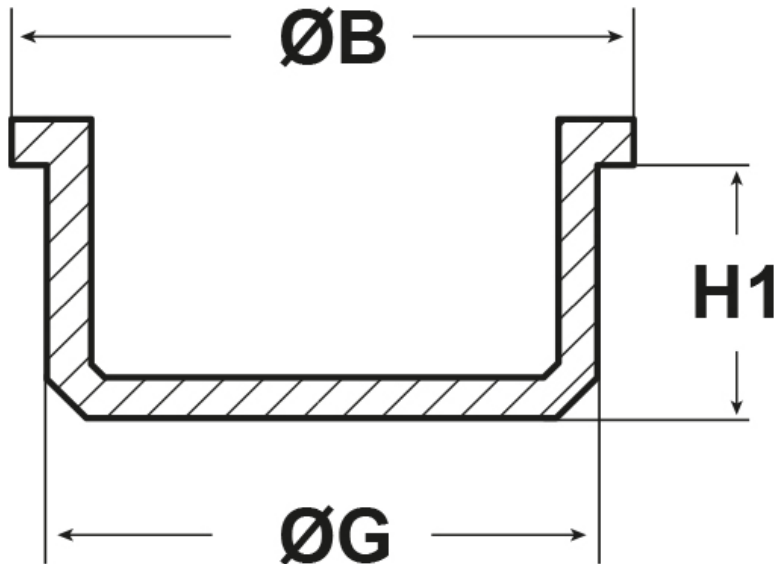

SCHEMA ARTICOLO

Articolo: ST 26,5 - Codice EZ: 172595

14/08/2024

ARTICOLO	ØG mm	ØB mm	H1 mm	adatto a tubo GAS/BSP	flange
ST 26,5	26,5	30	10,5	-	-

Materiale: polietilene.

Colore: naturale.

Tutte le informazioni e i dati riportati sono indicativi e possono essere soggetti a variazioni senza preavviso