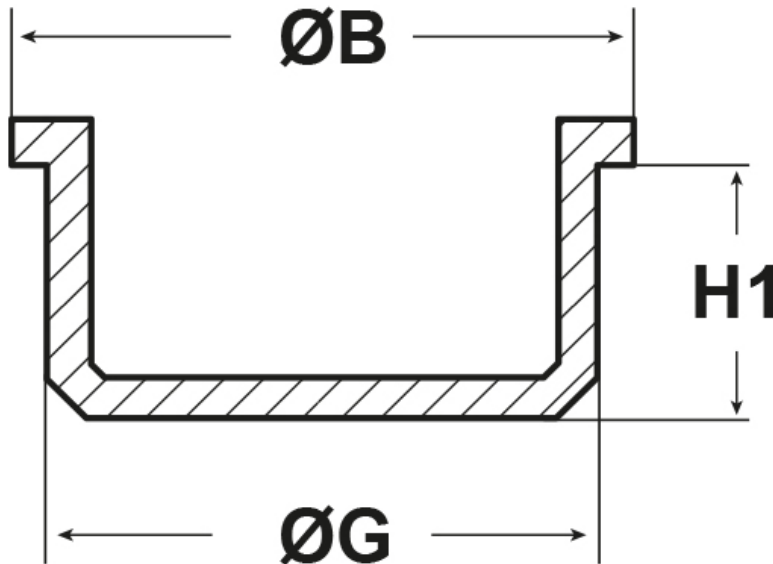

SCHEMA ARTICOLO

Articolo: ST 250 - Codice EZ: 172776

16/12/2024

Il disegno è indicativo e le proporzioni potrebbero non corrispondere alle dimensioni in tabella o reali.

ARTICOLO	ØG mm	ØB mm	H1 mm	adatto a tubo GAS/BSP	flange
ST 250	250	259	14,5	-	-

Materiale: polietilene.

Colore: naturale.

Tutte le informazioni e i dati riportati sono indicativi e possono essere soggetti a variazioni senza preavviso

ELEKTROZUBEHÖR SPA

Sede:
Via F.lli Bronzetti, 24
20129 Milano (Italy)