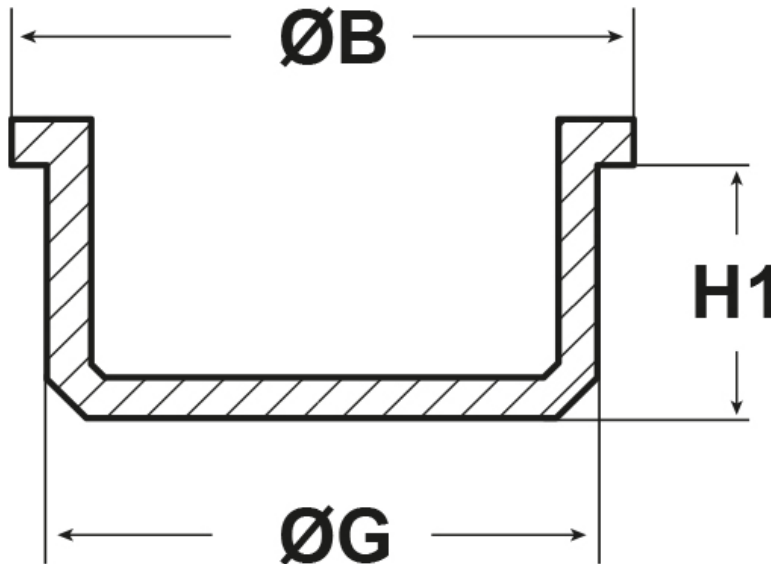

SCHEMA ARTICOLO

Articolo: ST 232 - Codice EZ: N.D

16/12/2024

Il disegno è indicativo e le proporzioni potrebbero non corrispondere alle dimensioni in tabella o reali.

ARTICOLO	$\varnothing G$ mm	$\varnothing B$ mm	H1 mm	adatto a tubo GAS/BSP	flange
ST 232	232	242,6	13,5	-	-

Materiale: polietilene.

Colore: naturale.

Tutte le informazioni e i dati riportati sono indicativi e possono essere soggetti a variazioni senza preavviso

ELEKTROZUBEHÖR SPA

Sede:
Via F.lli Bronzetti, 24
20129 Milano (Italy)