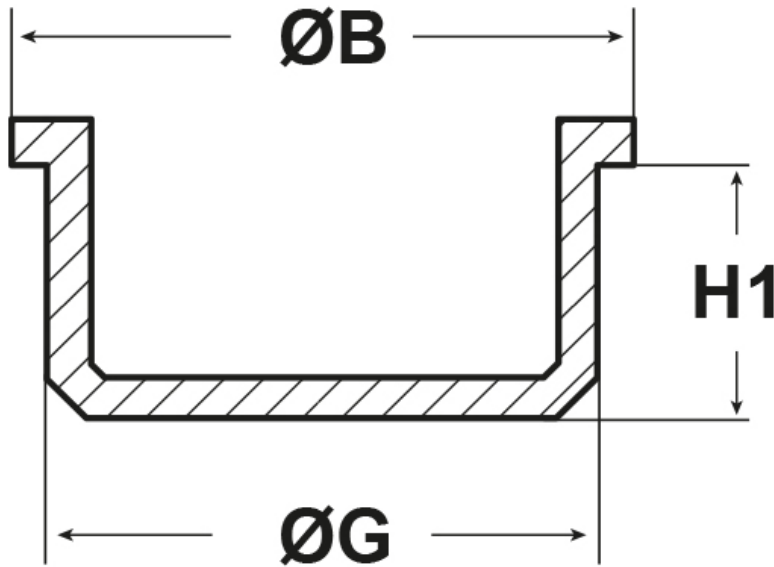

SCHEMA ARTICOLO

Articolo: ST 16,5 - Codice EZ: 172667

22/07/2024

ARTICOLO	ØG mm	ØB mm	H1 mm	adatto a tubo GAS/BSP	flange
ST 16,5	16,5	19,5	10,5	-	-

Materiale: polietilene.

Colore: naturale.

Tutte le informazioni e i dati riportati sono indicativi e possono essere soggetti a variazioni senza preavviso