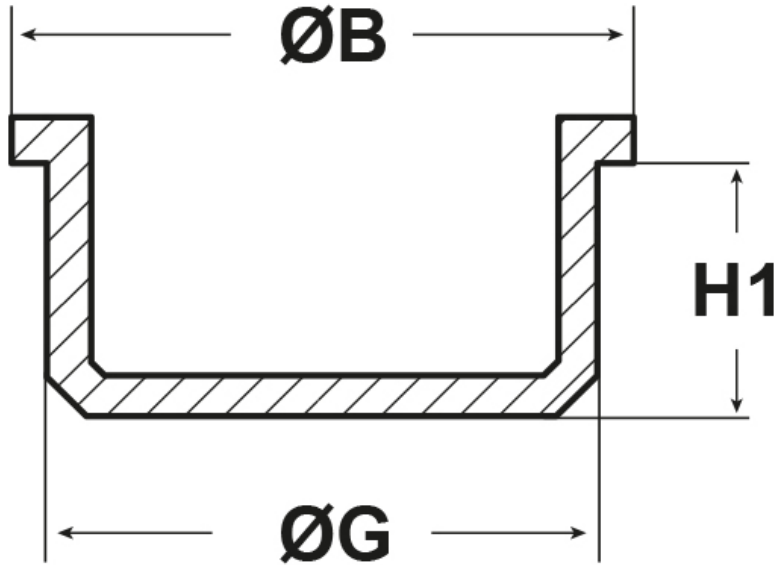

SCHEMA ARTICOLO

Articolo: ST 13,5 - Codice EZ: 172661

25/07/2024

ARTICOLO	ØG mm	ØB mm	H1 mm	adatto a tubo GAS/BSP	flange
ST 13,5	13,5	16,5	9,5	-	-

Materiale: polietilene.

Colore: naturale.

Tutte le informazioni e i dati riportati sono indicativi e possono essere soggetti a variazioni senza preavviso