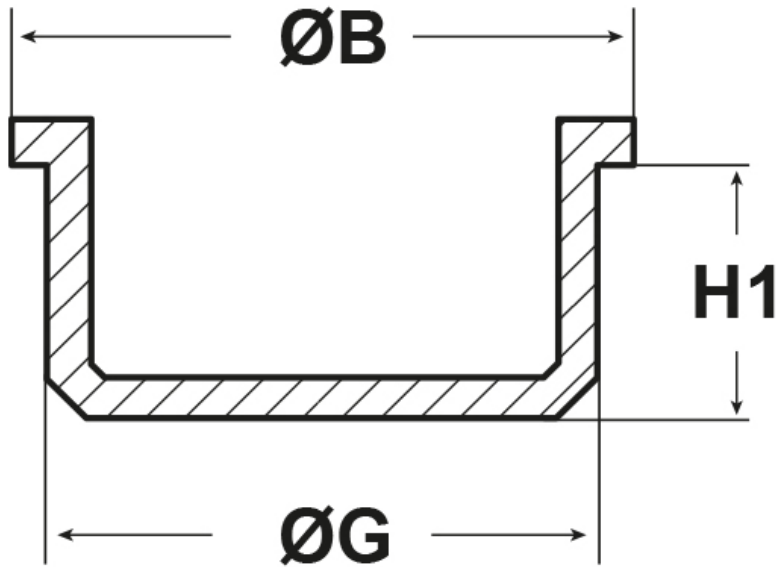

SCHEMA ARTICOLO

Articolo: ST 11,5 - Codice EZ: 172657

23/07/2024

ARTICOLO	ØG mm	ØB mm	H1 mm	adatto a tubo GAS/BSP	flange
ST 11,5	11,5	14,5	8,5	-	-

Materiale: polietilene.

Colore: naturale.

Tutte le informazioni e i dati riportati sono indicativi e possono essere soggetti a variazioni senza preavviso