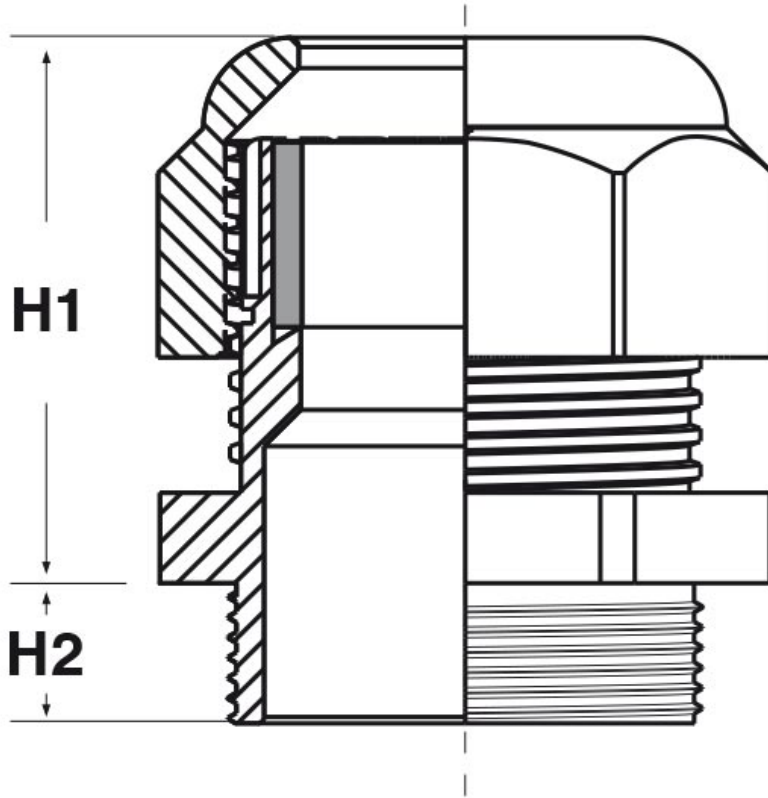

SCHEDA ARTICOLO

Articolo: RJ45-PA PG2105 - Codice EZ: N.D

27/07/2024

ARTICOLO	colore	filetto passo	filetto valore	n. fori	Ø est. cavo max mm	chiave mm	H1 mm	H2 mm
RJ45-PA PG2105	grigio RAL 7001	PG	21	1	6	33	38,4	11

Materiale: pressacavo e O-Ring integrato in poliammide 6, guarnizione in cloroprene.	Colore: grigio chiaro RAL 7035, grigio scuro RAL 7001, nero RAL 9005.
Guarnizione: -S (per serraggio lamellare).	Temperatura d'uso: -20°C / +80°C (con punte fino a +150°C)
Protezione IP: IP 68 (fino a 5 bar).	Infiammabilità: antifiama e autoestingente UL94-V2.