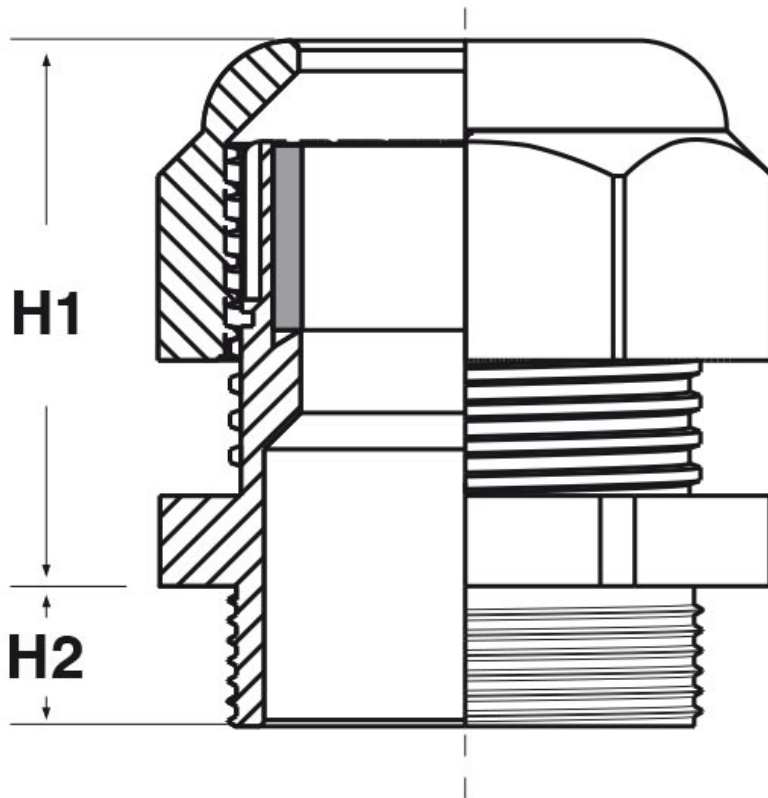

SCHEDA ARTICOLO

Articolo: RJ45-PA M2005 L10 - Codice EZ: N.D

11/03/2025

Il disegno è indicativo e le proporzioni potrebbero non corrispondere alle dimensioni in tabella o reali.

ARTICOLO	colore	filetto passo	filetto valore	n. fori	Ø est. cavo max mm	chiave mm	H1 mm	H2 mm
RJ45-PA M2005 L10*	grigio RAL 7001	Metrico	20x1,5	1	6	27	31,9	10

Materiale: pressacavo e O-Ring integrato in poliammide 6, guarnizione in cloroprene. Colore: grigio chiaro RAL 7035, grigio scuro RAL 7001, nero RAL 9005.

Guarnizione: cilindrica per serraggio lamellare.