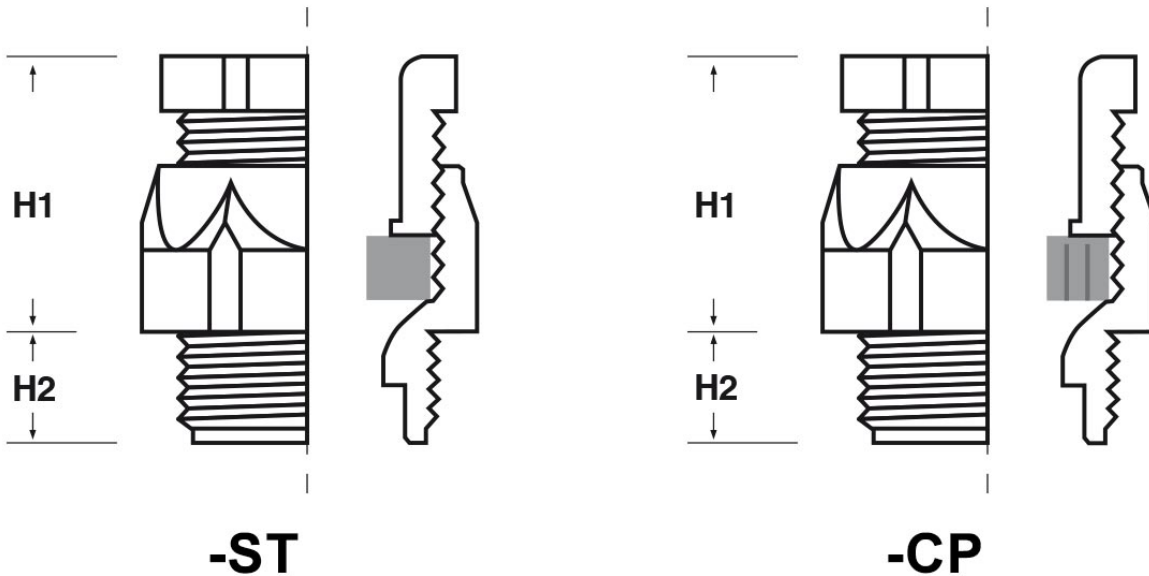

SCHEDA ARTICOLO

Articolo: EPA-CP G224.25.42,5 - Codice EZ: N.D.

22/07/2024

ARTICOLO	guarnizione	filetto passo	filetto valore	Ø est. cavo min - max mm	chiave mm	H1 mm	H2 mm
EPA-CP G224.25.42,5	-CP	GAS	2"	25 - 42,5	60/65	39	16

Materiale: pressacavo in policarbonato, griffe in policarbonato, guarnizione in caoutchouc 60 Sh A.

Colore: grigio chiaro RAL 7035.

Guarnizione: -ST (standard), -CP (a "cipolla").

Temperatura d'uso: -40°C / +60°C