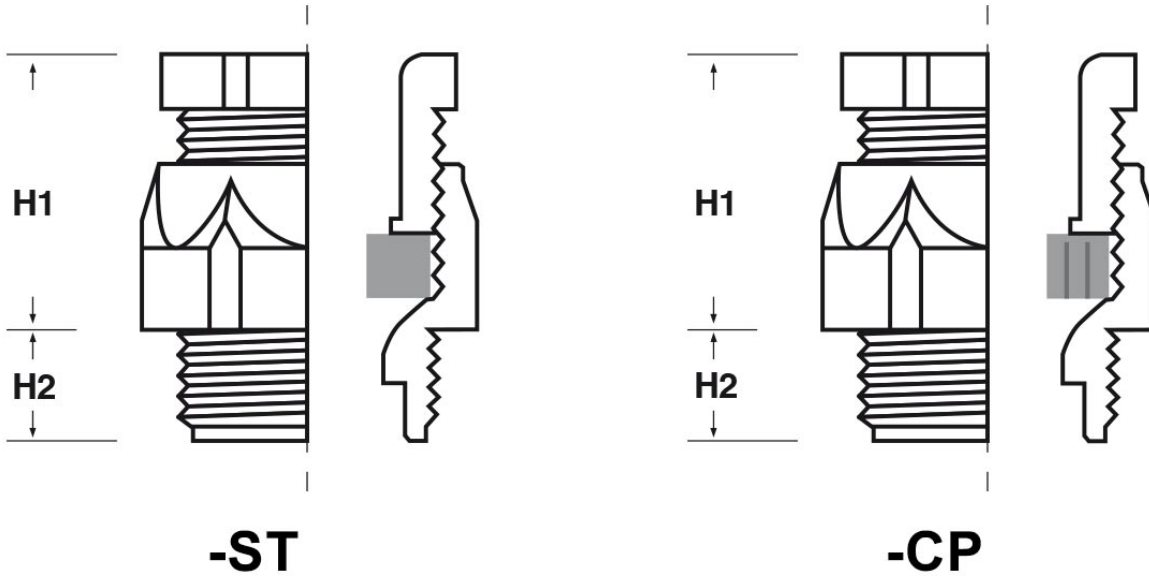

SCHEDA ARTICOLO

Articolo: EPA-CP G11224.23.35,5 - Codice EZ: N.D.

24/07/2024

ARTICOLO	guarnizione	filetto passo	filetto valore	Ø est. cavo min - max mm	chiave mm	H1 mm	H2 mm
EPA-CP G11224.23.35,5	-CP	GAS	1" 1/2	23 - 35,5	55/60	38	16

Materiale: pressacavo in policarbonato, griffe in policarbonato, guarnizione in caoutchouc 60 Sh A.

Colore: grigio chiaro RAL 7035.

Guarnizione: -ST (standard), -CP (a "cipolla").

Temperatura d'uso: -40°C / +60°C