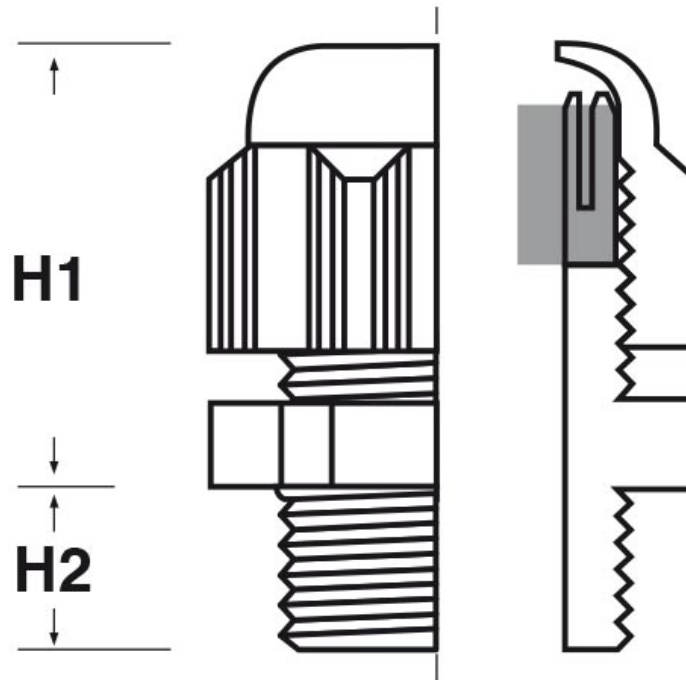

SCHEDA ARTICOLO

Articolo: TEC-S M2504.5.12 - Codice EZ: 197755

11/03/2025

Il disegno è indicativo e le proporzioni potrebbero non corrispondere alle dimensioni in tabella o reali.

| ARTICOLO | colore | filetto passo | filetto valore | Ø est. cavo min - max mm | chiave mm | H1 mm | H2 mm |
|------------------|-----------------|---------------|----------------|--------------------------|-----------|-------|-------|
| TEC-S M2504.5.12 | grigio RAL 7035 | Metrico | 25x1,5 | 5 - 12 | 27 | 35 | 10 |

| | |
|---|--|
| Materiale: pressacavo in poliammide 6, guarnizione in neoprene. | Colore: grigio chiaro RAL 7035, grigio scuro RAL 7001 o nero RAL 9005. |
| Guarnizione: -S (per serraggio lamellare). | Temperatura d'uso: -40°C / +100°C |
| Protezione IP: IP 68. | Infiammabilità: antifiama e autoestinguente UL94-V2. |
| Normative e Certificazioni: VDE (EN 62444), UL, c-UL-us, DNV. | |