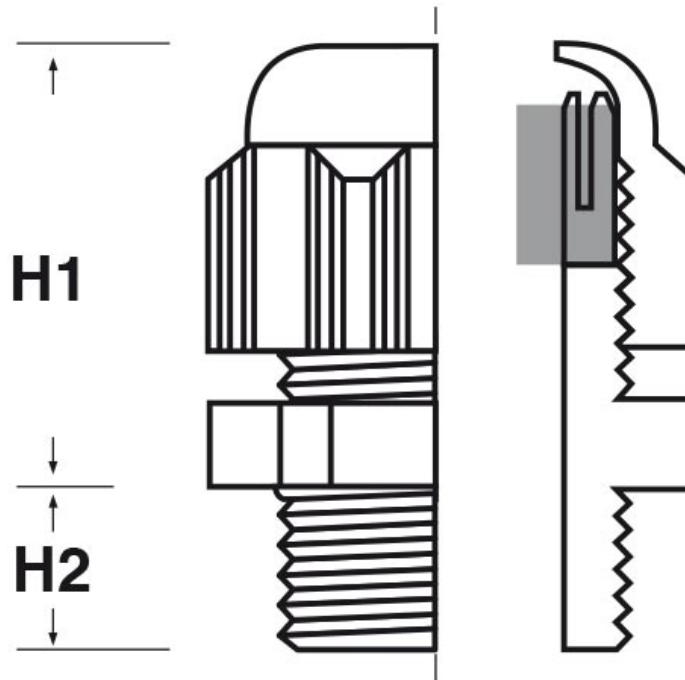

SCHEDA ARTICOLO

Articolo: TEC-S M2006.5.12.24 L - Codice EZ: 177409

31/10/2024

Il disegno è indicativo e le proporzioni potrebbero non corrispondere alle dimensioni in tabella o reali.

ARTICOLO	colore	filetto passo	filetto valore	Ø est. cavo min - max mm	chiave mm	H1 mm	H2 mm
TEC-S M2006.5.12.24 L	nero RAL 9005	Metrico	20x1,5	7 - 12	24	30	15

Materiale: pressacavo in poliammide 6, guarnizione in neoprene.	Colore: grigio chiaro RAL 7035, grigio scuro RAL 7001 o nero RAL 9005.
Guarnizione: -S (per serraggio lamellare).	Temperatura d'uso: -40°C / +100°C
Protezione IP: IP 68.	Infiammabilità: antifiama e autoestinguente UL94-V2.
Normative e Certificazioni: VDE (EN 62444), UL, c-UL-us, DNV.	