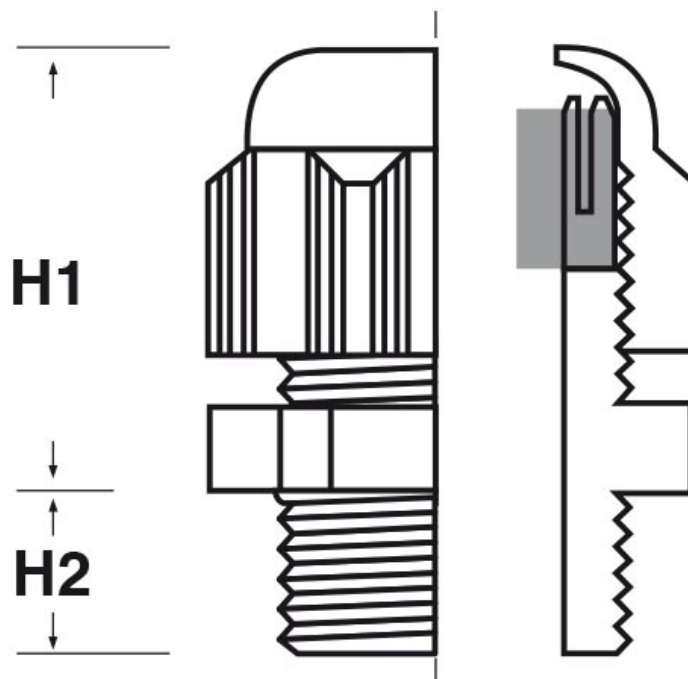

**SCHEDA ARTICOLO**

Articolo: TEC-S M1606.1,5.6 - Codice EZ: 197703

31/10/2024

**Il disegno è indicativo e le proporzioni potrebbero non corrispondere alle dimensioni in tabella o reali.**

ARTICOLO	colore	filetto passo	filetto valore	Ø est. cavo min - max mm	chiave mm	H1 mm	H2 mm
TEC-S M1606.1,5.6	nero RAL 9005	Metrico	16x1,5	1,5 - 6	19	27	10

Materiale: pressacavo in poliammide 6, guarnizione in neoprene.	Colore: grigio chiaro RAL 7035, grigio scuro RAL 7001 o nero RAL 9005.
Guarnizione: -S (per serraggio lamellare).	Temperatura d'uso: -40°C / +100°C
Protezione IP: IP 68.	Infiammabilità: antifiama e autoestinguente UL94-V2.
Normative e Certificazioni: VDE (EN 62444), UL, c-UL-us, DNV.	