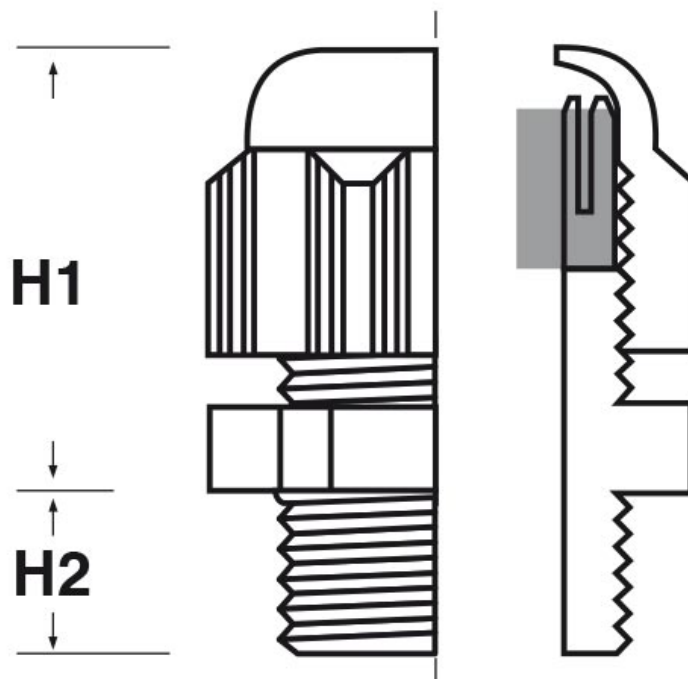

SCHEDA ARTICOLO

Articolo: TEC-S M1604.1,5.6 L - Codice EZ: 197769

16/12/2024

Il disegno è indicativo e le proporzioni potrebbero non corrispondere alle dimensioni in tabella o reali.

ARTICOLO	colore	filetto passo	filetto valore	Ø est. cavo min - max mm	chiave mm	H1 mm	H2 mm
TEC-S M1604.1,5.6 L	grigio RAL 7035	Metrico	16x1,5	1,5 - 6	19	27	15

Materiale: pressacavo in poliammide 6, guarnizione in neoprene.	Colore: grigio chiaro RAL 7035, grigio scuro RAL 7001 o nero RAL 9005.
Guarnizione: -S (per serraggio lamellare).	Temperatura d'uso: -40°C / +100°C
Protezione IP: IP 68.	Infiammabilità: antifiama e autoestinguente UL94-V2.
Normative e Certificazioni: VDE (EN 62444), UL, c-UL-us, DNV.	