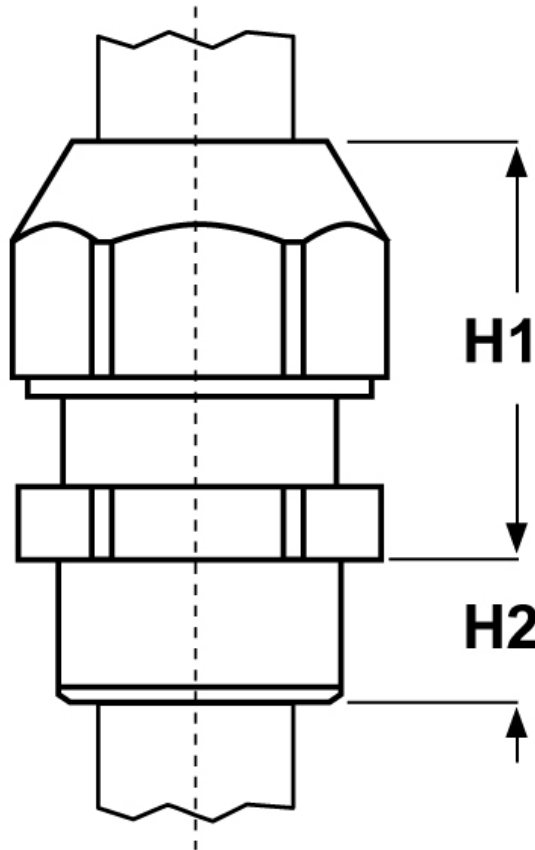

### SCHEMA ARTICOLO

Articolo: 1545.N1000.22 - Codice EZ: 171880

01/08/2024

ARTICOLO	colore	filetto passo	filetto valore	Ø est. cavo min - max mm	chiave mm	H1 mm	H2 mm
1545.N1000.22	nero RAL 9005	NPT	1"	17 - 22	42	36	15

Materiale: pressacavo in poliammide 6 senza alogeni, guarnizione in neoprene.

Colore: grigio chiaro RAL 7035, nero RAL 9005.

Guarnizione: -S (per serraggio lamellare).

Temperatura d'uso: -30°C / +100°C

Protezione IP: IP 54 / IP 68 (con O-Ring)