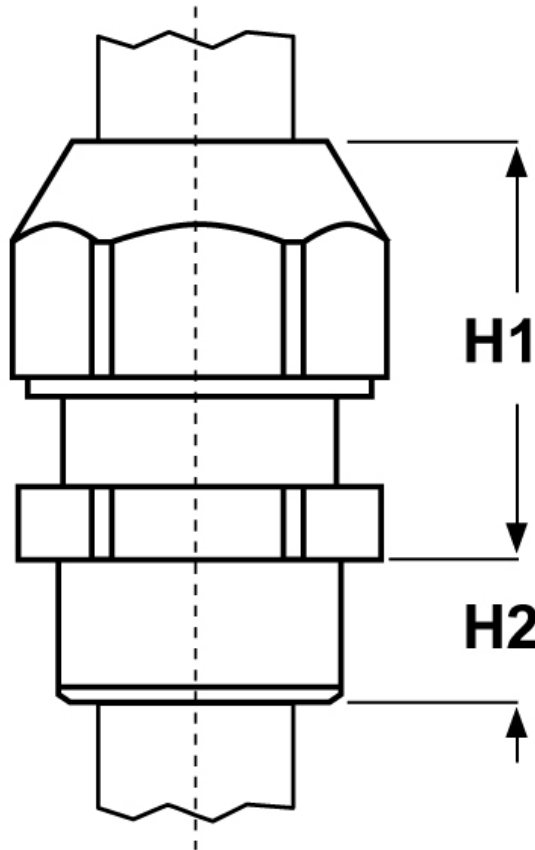

SCHEMA ARTICOLO

Articolo: 1545.N0500.12 - Codice EZ: 171877

01/08/2024

ARTICOLO	colore	filetto passo	filetto valore	Ø est. cavo min - max mm	chiave mm	H1 mm	H2 mm
1545.N0500.12	nero RAL 9005	NPT	1/2"	5,5 - 12	24	26	15

Materiale: pressacavo in poliammide 6 senza alogeni, guarnizione in neoprene.

Colore: grigio chiaro RAL 7035, nero RAL 9005.

Guarnizione: -S (per serraggio lamellare).

Temperatura d'uso: -30°C / +100°C

Protezione IP: IP 54 / IP 68 (con O-Ring)