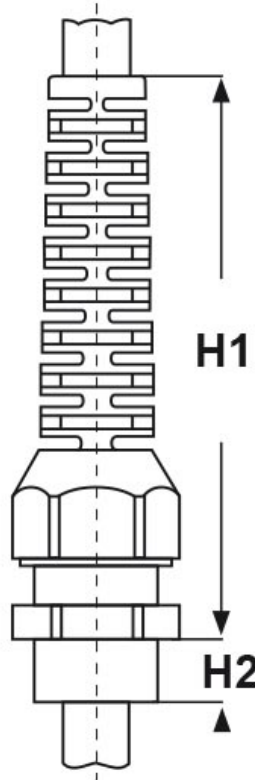

SCHEMA ARTICOLO

Articolo: 1546.N0500.12 - Codice EZ: 172060

01/08/2024

ARTICOLO	colore	filetto passo	filetto valore	Ø est. cavo min - max mm	chiave mm	H1 mm	H2 mm
1546.N0500.12	nero RAL 9005	NPT	1/2"	5,5 - 12	24	88	15

Materiale: pressacavo in poliammide 6 senza alogeni, guarnizione in neoprene.	Colore: grigio chiaro RAL 7035, nero RAL 9005.
Guarnizione: -S (per serraggio lamellare).	Temperatura d'uso: -30°C / +100°C
Protezione IP: IP 54 / IP 68 (con O-Ring)	Normative e Certificazioni: c-UL-us, c-UR-us, EAC.