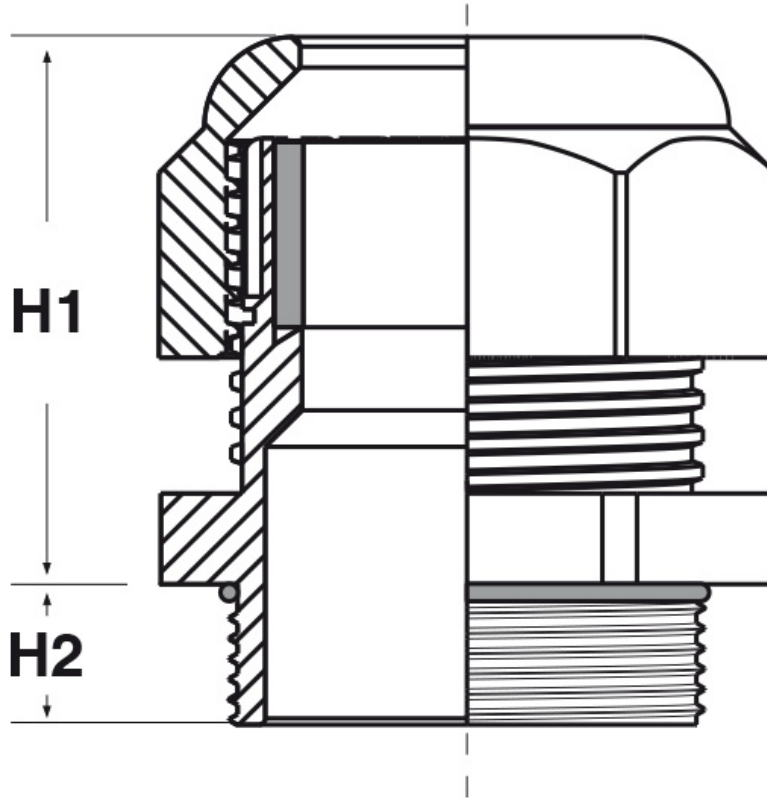

SCHEDA ARTICOLO

Articolo: RJ45-ON M25 L12 - Codice EZ: N.D

24/07/2024

ARTICOLO	filetto passo	filetto valore	n. fori	Ø est. cavo max mm	chiave mm	H1 mm	H2 mm
RJ45-ON M25 L12	Metrico	25x1,5	1	6	24/27	30	12

Materiale: pressacavo in ottone nichelato, boccola lamellare in plastica, guarnizione in cloroprene, O-Ring in NBR.

Guarnizione: -S (per serraggio lamellare)

Temperatura d'uso: -20°C / +100°C (con punte fino a +150°C)