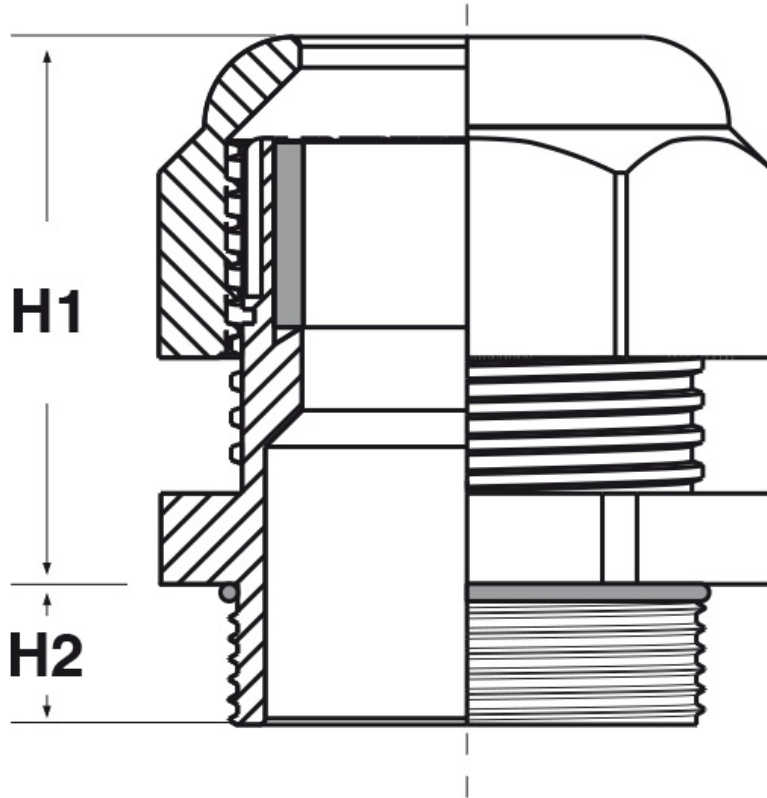

SCHEDA ARTICOLO

Articolo: RJ45-ON M25 L10 - Codice EZ: N.D

16/07/2024

ARTICOLO	filetto passo	filetto valore	n. fori	Ø est. cavo max mm	chiave mm	H1 mm	H2 mm
RJ45-ON M25 L10	Metrico	25x1,5	1	6	30	35	10

Materiale: pressacavo in ottone nichelato, boccola lamellare in plastica, guarnizione in cloroprene, O-Ring in NBR.

Guarnizione: -S (per serraggio lamellare)

Temperatura d'uso: -20°C / +100°C (con punte fino a +150°C)

Protezione IP: IP 68 (fino a 5 bar).

Infiammabilità: antifiamma e autoestinguente UL94-V2.

Tutte le informazioni e i dati riportati sono indicativi e possono essere soggetti a variazioni senza preavviso