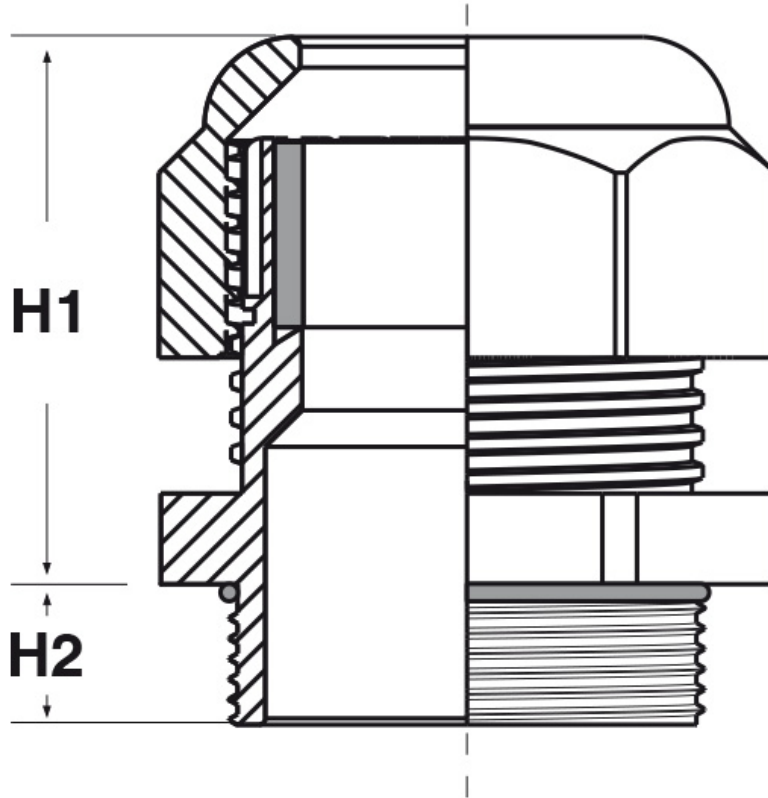

SCHEDA ARTICOLO

Articolo: RJ45-ON M20 L12 - Codice EZ: N.D

25/07/2024

ARTICOLO	filetto passo	filetto valore	n. fori	Ø est. cavo max mm	chiave mm	H1 mm	H2 mm
RJ45-ON M20 L12	Metrico	20x1,5	1	6	24	30	12

Materiale: pressacavo in ottone nichelato, boccola lamellare in plastica, guarnizione in cloroprene, O-Ring in NBR.

Guarnizione: -S (per serraggio lamellare)

Temperatura d'uso: -20°C / +100°C (con punte fino a +150°C)

Protezione IP: IP 68 (fino a 5 bar).

Infiammabilità: antifiamma e autoestinguente UL94-V2.

Tutte le informazioni e i dati riportati sono indicativi e possono essere soggetti a variazioni senza preavviso