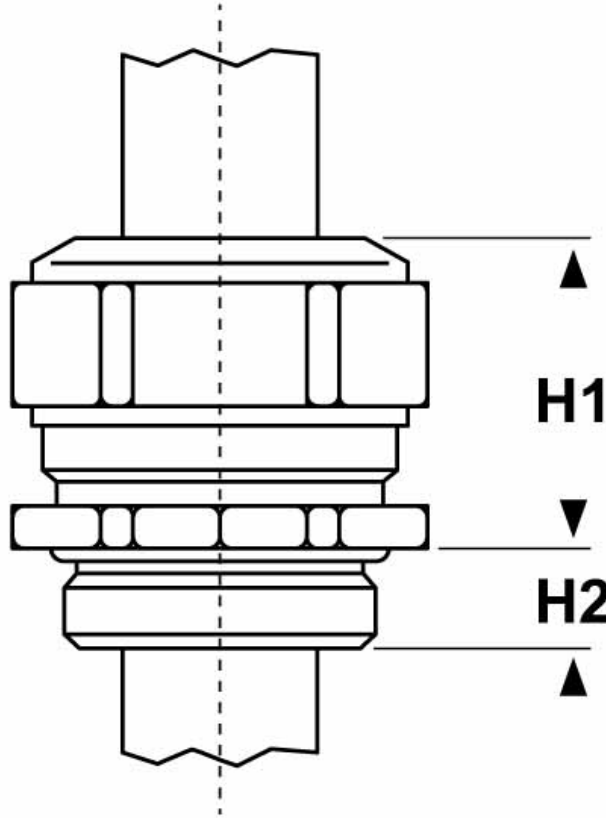

SCHEMA ARTICOLO

Articolo: 1301.48.460.140 - Codice EZ: N.D

14/08/2024

ARTICOLO	filetto passo	filetto valore	Ø est. cavo min - max mm	chiave mm	H1 mm	H2 mm
1301.48.460.140	PG	48	42x10 - 46x14	65	37	15

Materiale: pressacavo in ottone nichelato, guarnizione in TPE, O-Ring in NBR.

Guarnizione: -PCP (a "fungo" per cavi piatti).

Temperatura d'uso: -40°C / +100°C

Protezione IP: IP 68

Normative e Certificazioni: EAC.

Tutte le informazioni e i dati riportati sono indicativi e possono essere soggetti a variazioni senza preavviso