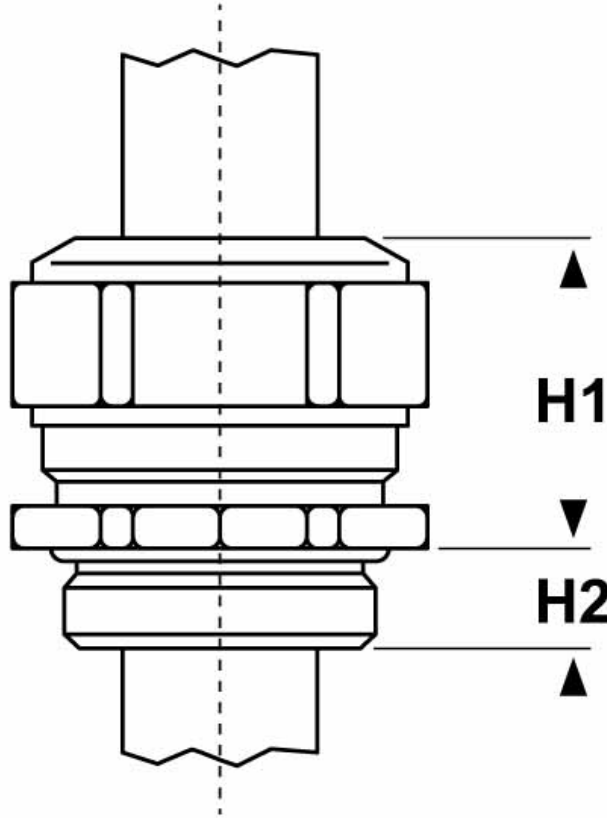

**SCHEMA ARTICOLO**

Articolo: 1301.42.420.140 - Codice EZ: N.D

14/09/2024

ARTICOLO	filetto passo	filetto valore	Ø est. cavo min - max mm	chiave mm	H1 mm	H2 mm
1301.42.420.140	PG	42	38,5x10,5 - 42x14	55	34	15

Materiale: pressacavo in ottone nichelato, guarnizione in TPE, O-Ring in NBR.

Temperatura d'uso: -40°C / +100°C

Normative e Certificazioni: EAC.

Guarnizione: -PCP (a "fungo" per cavi piatti).

Protezione IP: IP 68