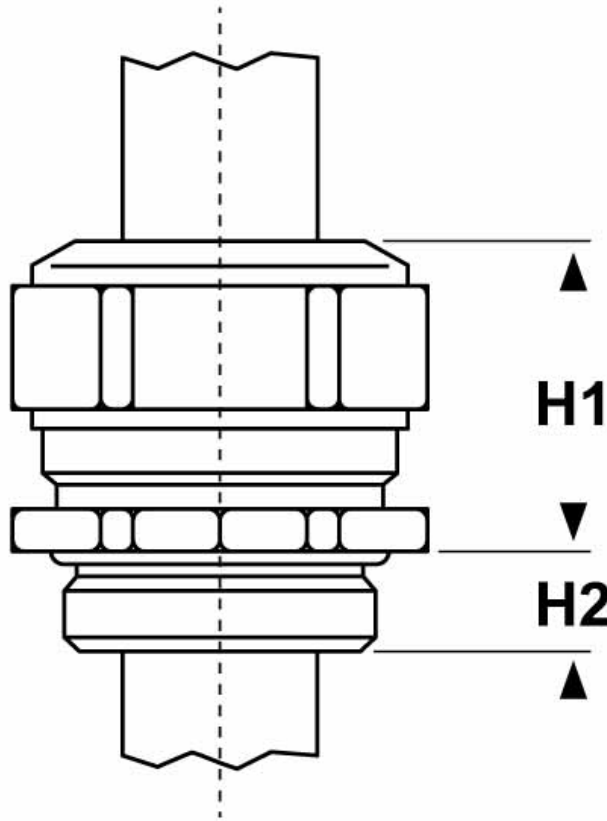

SCHEMA ARTICOLO

Articolo: 1301.42.400.135 - Codice EZ: N.D

24/07/2024

ARTICOLO	filetto passo	filetto valore	Ø est. cavo min - max mm	chiave mm	H1 mm	H2 mm
1301.42.400.135	PG	42	36,5x10 - 40x13,5	55	34	15

Materiale: pressacavo in ottone nichelato, guarnizione in TPE, O-Ring in NBR.

Guarnizione: -PCP (a "fungo" per cavi piatti).

Temperatura d'uso: -40°C / +100°C

Protezione IP: IP 68

Normative e Certificazioni: EAC.