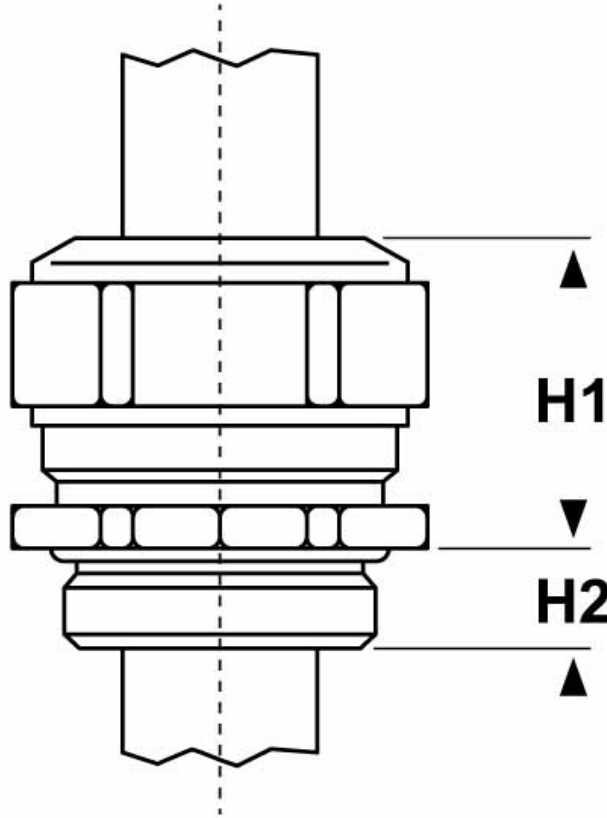

**SCHEMA ARTICOLO**

Articolo: 1301.42.340.115 - Codice EZ: N.D

25/07/2024

ARTICOLO	filetto passo	filetto valore	Ø est. cavo min - max mm	chiave mm	H1 mm	H2 mm
1301.42.340.115	PG	42	31x8,5 - 34x11,5	55	34	15

Materiale: pressacavo in ottone nichelato, guarnizione in TPE, O-Ring in NBR.

Guarnizione: -PCP (a "fungo" per cavi piatti).

Temperatura d'uso: -40°C / +100°C

Protezione IP: IP 68

Normative e Certificazioni: EAC.