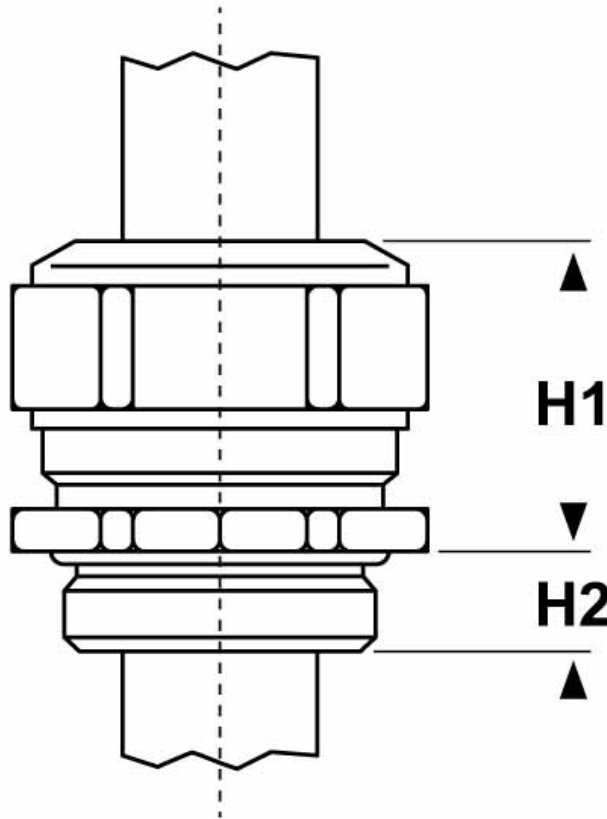

SCHEMA ARTICOLO

Articolo: 1301.29.320.090 - Codice EZ: N.D

01/08/2024

ARTICOLO	filetto passo	filetto valore	Ø est. cavo min - max mm	chiave mm	H1 mm	H2 mm
1301.29.320.090	PG	29	29x6 - 32x9	46	31	12

Materiale: pressacavo in ottone nichelato, guarnizione in TPE, O-Ring in NBR.

Guarnizione: -PCP (a "fungo" per cavi piatti).

Temperatura d'uso: -40°C / +100°C

Protezione IP: IP 68

Normative e Certificazioni: EAC.

Tutte le informazioni e i dati riportati sono indicativi e possono essere soggetti a variazioni senza preavviso