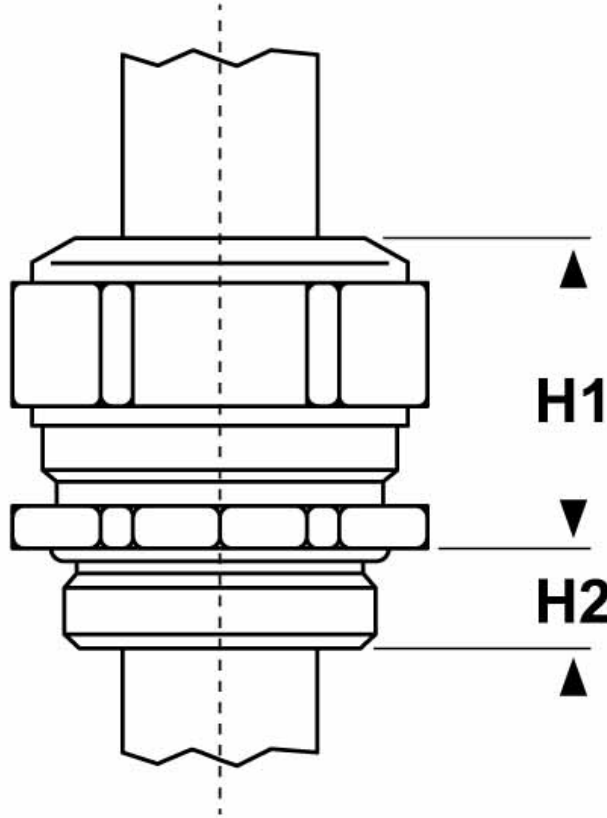

SCHEMA ARTICOLO

Articolo: 1300.42.420.140 - Codice EZ: N.D

16/07/2024

ARTICOLO	filetto passo	filetto valore	Ø est. cavo min - max mm	chiave mm	H1 mm	H2 mm
1300.42.420.140	PG	42	38,5x10,5 - 42x14	55	34	10

Materiale: pressacavo in ottone nichelato, guarnizione in TPE, O-Ring in NBR.

Guarnizione: -PCP (a "fungo" per cavi piatti).

Temperatura d'uso: -40°C / +100°C

Protezione IP: IP 68

Normative e Certificazioni: EAC.