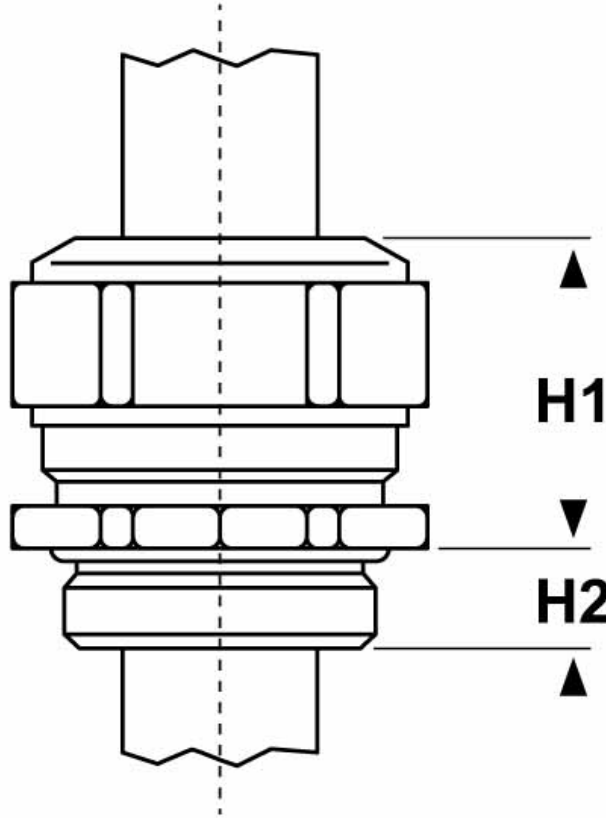

### SCHEMA ARTICOLO

Articolo: 1300.42.340.115 - Codice EZ: N.D

24/07/2024

ARTICOLO	filetto passo	filetto valore	Ø est. cavo min - max mm	chiave mm	H1 mm	H2 mm
1300.42.340.115	PG	42	31x8,5 - 34x11,5	55	34	10

Materiale: pressacavo in ottone nichelato, guarnizione in TPE, O-Ring in NBR.

Guarnizione: -PCP (a "fungo" per cavi piatti).

Temperatura d'uso: -40°C / +100°C

Protezione IP: IP 68

Normative e Certificazioni: EAC.