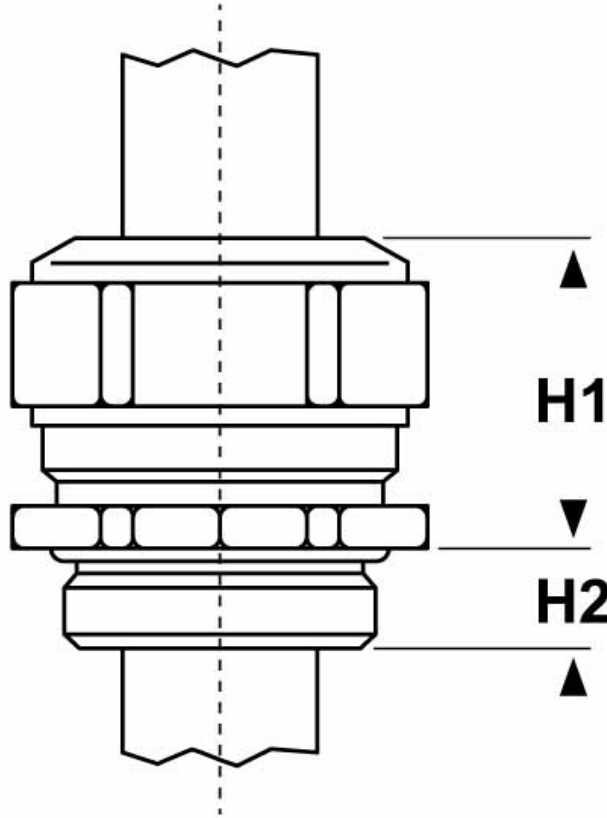

SCHEMA ARTICOLO

Articolo: 1300.29.320.090 - Codice EZ: N.D

25/07/2024

ARTICOLO	filetto passo	filetto valore	Ø est. cavo min - max mm	chiave mm	H1 mm	H2 mm
1300.29.320.090	PG	29	29x6 - 32x9	46	31	8

Materiale: pressacavo in ottone nichelato, guarnizione in TPE, O-Ring in NBR.

Guarnizione: -PCP (a "fungo" per cavi piatti).

Temperatura d'uso: -40°C / +100°C

Protezione IP: IP 68

Normative e Certificazioni: EAC.

Tutte le informazioni e i dati riportati sono indicativi e possono essere soggetti a variazioni senza preavviso