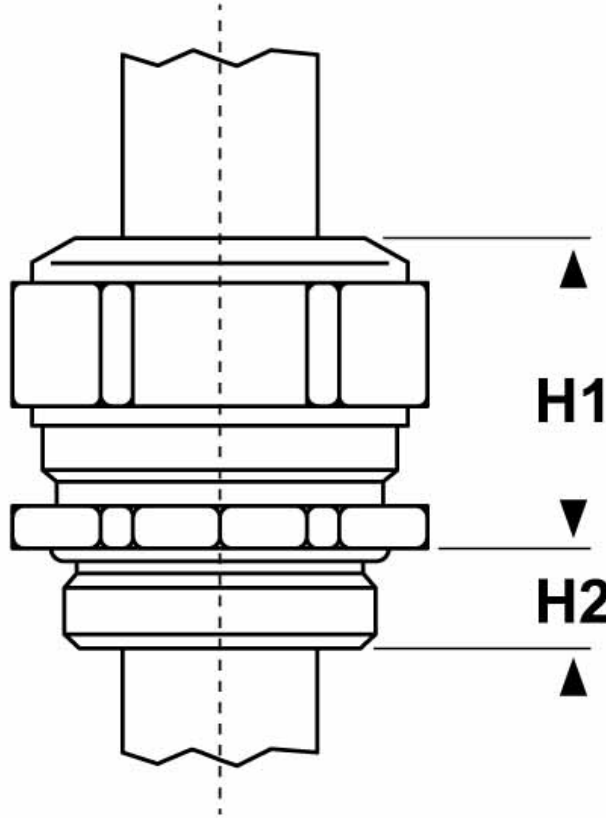

SCHEMA ARTICOLO

Articolo: 1300.29.280.060 - Codice EZ: N.D

01/08/2024

ARTICOLO	filetto passo	filetto valore	Ø est. cavo min - max mm	chiave mm	H1 mm	H2 mm
1300.29.280.060	PG	29	25x3 - 28x6	46	31	8

Materiale: pressacavo in ottone nichelato, guarnizione in TPE, O-Ring in NBR.

Temperatura d'uso: -40°C / +100°C

Normative e Certificazioni: EAC.

Guarnizione: -PCP (a "fungo" per cavi piatti).

Protezione IP: IP 68

Tutte le informazioni e i dati riportati sono indicativi e possono essere soggetti a variazioni senza preavviso