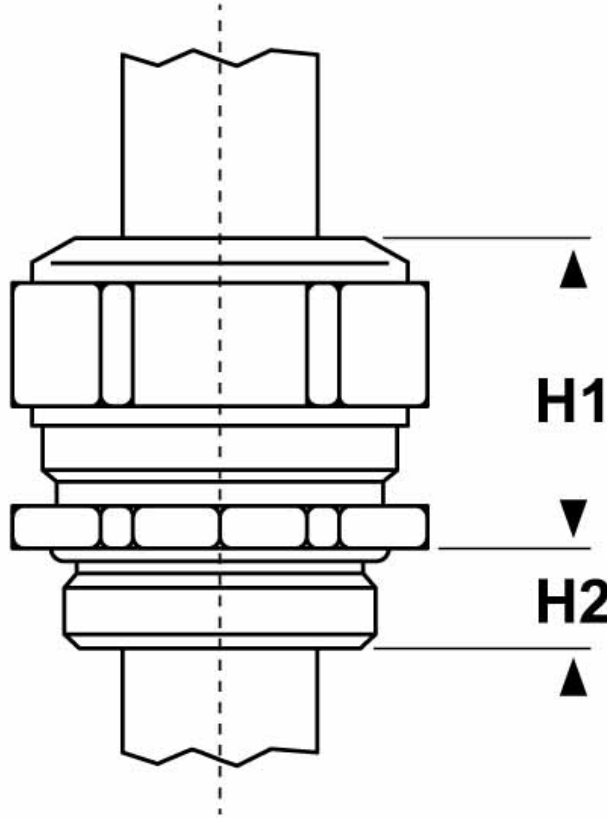

SCHEMA ARTICOLO

Articolo: 1300.13.150.050 - Codice EZ: N.D

14/08/2024

ARTICOLO	filetto passo	filetto valore	Ø est. cavo min - max mm	chiave mm	H1 mm	H2 mm
1300.13.150.050	PG	13,5	12,5x2,5 - 15x5	24	23	6

Materiale: pressacavo in ottone nichelato, guarnizione in TPE, O-Ring in NBR.

Guarnizione: -PCP (a "fungo" per cavi piatti).

Temperatura d'uso: -40°C / +100°C

Protezione IP: IP 68

Normative e Certificazioni: EAC.

Tutte le informazioni e i dati riportati sono indicativi e possono essere soggetti a variazioni senza preavviso