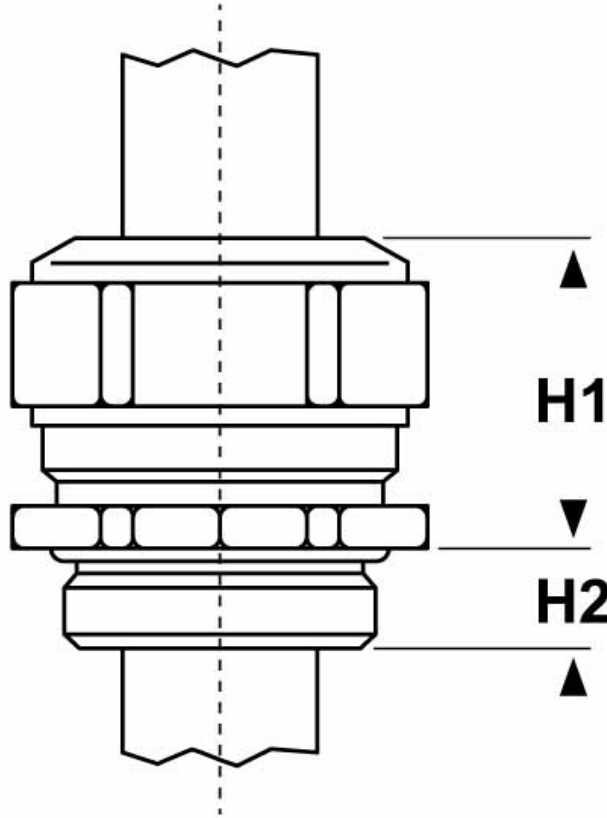

SCHEMA ARTICOLO

Articolo: 1300.63.465.060 - Codice EZ: N.D

01/08/2024

ARTICOLO	filetto passo	filetto valore	Ø est. cavo min - max mm	chiave mm	H1 mm	H2 mm
1300.63.465.060	Metrico	63x1,5	42,5x2 - 46,5x6	70	37	10

Materiale: pressacavo in ottone nichelato, guarnizione in TPE, O-Ring in NBR.

Guarnizione: -PCP (a "fungo" per cavi piatti).

Temperatura d'uso: -40°C / +100°C

Protezione IP: IP 68

Normative e Certificazioni: CE, SEV, VDE, DNV GL, EAC.