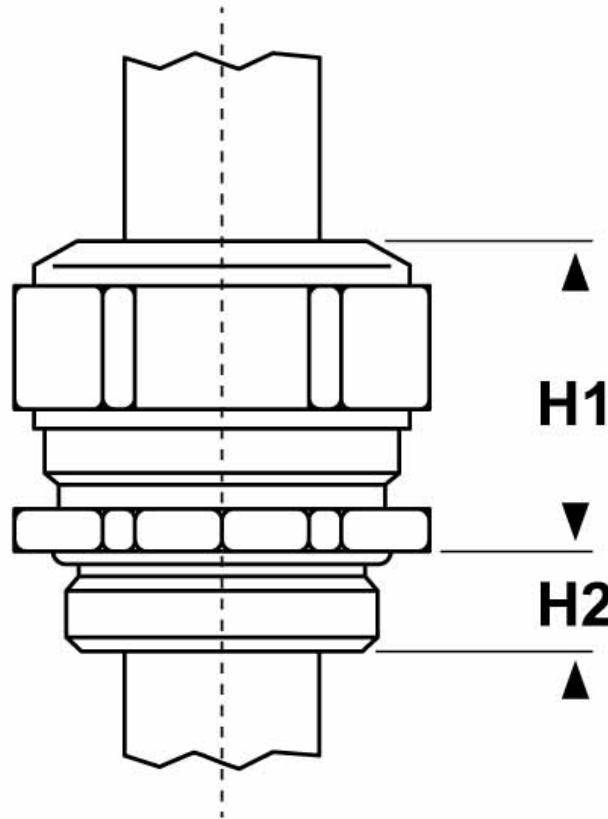

### SCHEMA ARTICOLO

Articolo: 1300.63.460.140 - Codice EZ: N.D

24/07/2024

ARTICOLO	filetto passo	filetto valore	Ø est. cavo min - max mm	chiave mm	H1 mm	H2 mm
1300.63.460.140	Metrico	63x1,5	42x10 - 46x14	70	37	10

Materiale: pressacavo in ottone nichelato, guarnizione in TPE, O-Ring in NBR.

Guarnizione: -PCP (a "fungo" per cavi piatti).

Temperatura d'uso: -40°C / +100°C

Protezione IP: IP 68

Normative e Certificazioni: CE, SEV, VDE, DNV GL, EAC.