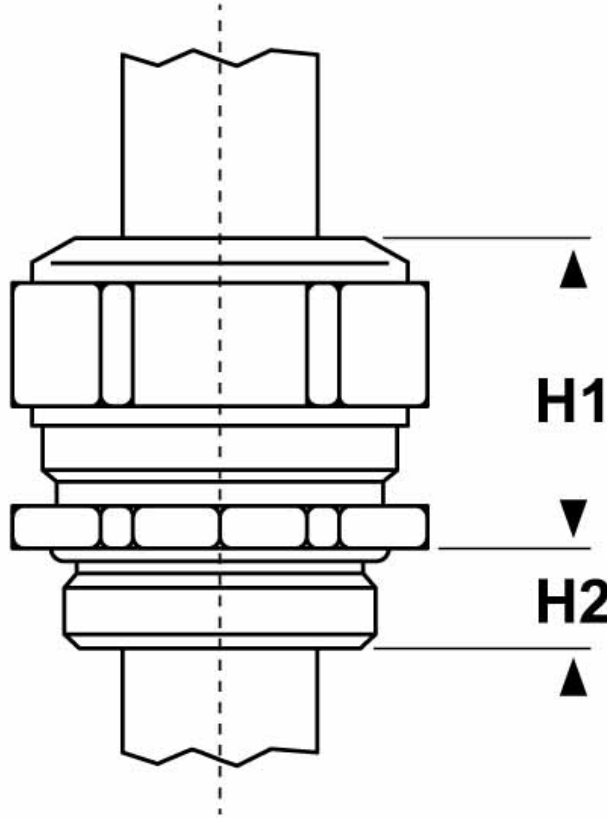

SCHEMA ARTICOLO

Articolo: 1300.40.330.065 - Codice EZ: N.D

01/08/2024

ARTICOLO	filetto passo	filetto valore	Ø est. cavo min - max mm	chiave mm	H1 mm	H2 mm
1300.40.330.065	Metrico	40x1,5	30x3,5 - 33x6,5	46	31	8

Materiale: pressacavo in ottone nichelato, guarnizione in TPE, O-Ring in NBR.

Temperatura d'uso: -40°C / +100°C

Normative e Certificazioni: CE, SEV, VDE, DNV GL, EAC.

Guarnizione: -PCP (a "fungo" per cavi piatti).