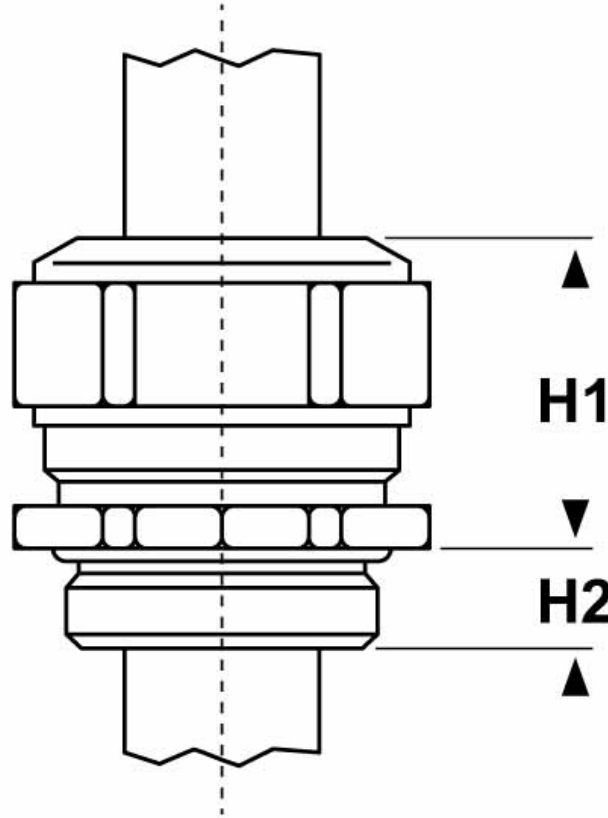

SCHEMA ARTICOLO

Articolo: 1300.40.320.090 - Codice EZ: N.D

16/07/2024

ARTICOLO	filetto passo	filetto valore	Ø est. cavo min - max mm	chiave mm	H1 mm	H2 mm
1300.40.320.090	Metrico	40x1,5	29x6 - 32x9	46	31	8

Materiale: pressacavo in ottone nichelato, guarnizione in TPE, O-Ring in NBR.

Guarnizione: -PCP (a "fungo" per cavi piatti).

Temperatura d'uso: -40°C / +100°C

Protezione IP: IP 68

Normative e Certificazioni: CE, SEV, VDE, DNV GL, EAC.