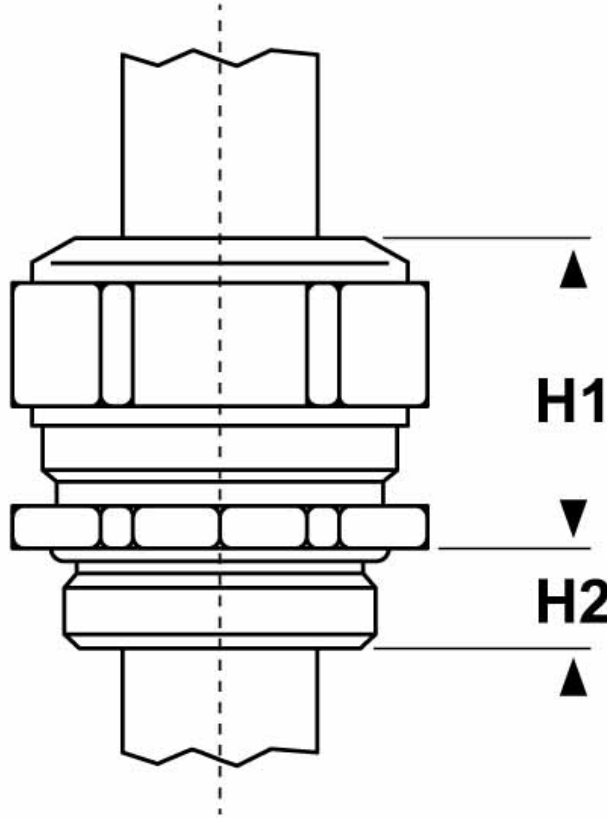

**SCHEDA ARTICOLO**

Articolo: 1300.40.300.100 - Codice EZ: N.D

01/08/2024

ARTICOLO	filetto passo	filetto valore	Ø est. cavo min - max mm	chiave mm	H1 mm	H2 mm
1300.40.300.100	Metrico	40x1,5	27x7 - 30x10	46	31	8

Materiale: pressacavo in ottone nichelato, guarnizione in TPE, O-Ring in NBR.

Guarnizione: -PCP (a "fungo" per cavi piatti).

Temperatura d'uso: -40°C / +100°C

Protezione IP: IP 68

Normative e Certificazioni: CE, SEV, VDE, DNV GL, EAC.