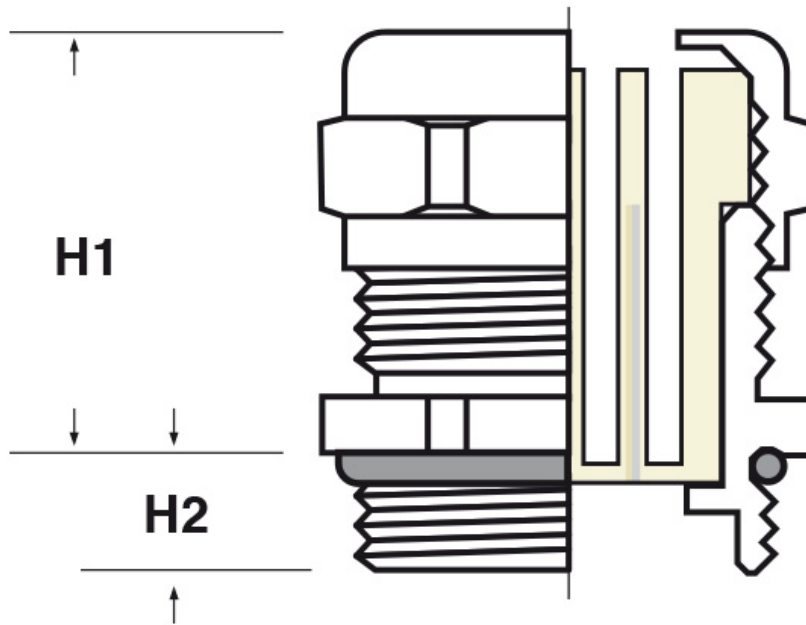

**SCHEMA ARTICOLO**

Articolo: BOL-MB M25 5X6,5 L - Codice EZ: N.D.

27/07/2024

ARTICOLO	filetto passo	filetto valore	n. fori	Ø fori mm	chiave mm	H1 mm	H2 mm
BOL-MB M25 5X6,5 L	Metrico	25x1,5	5	6,5	30/30	29	14

Materiale: pressacavo in ottone nichelato, O-Ring in nitrile 70 Sh A, guarnizione in TPE.

Guarnizione: -MB (a "fungo" multifilare con fori otturati)

Temperatura d'uso: -20°C / +120°C

Protezione IP: IP 68