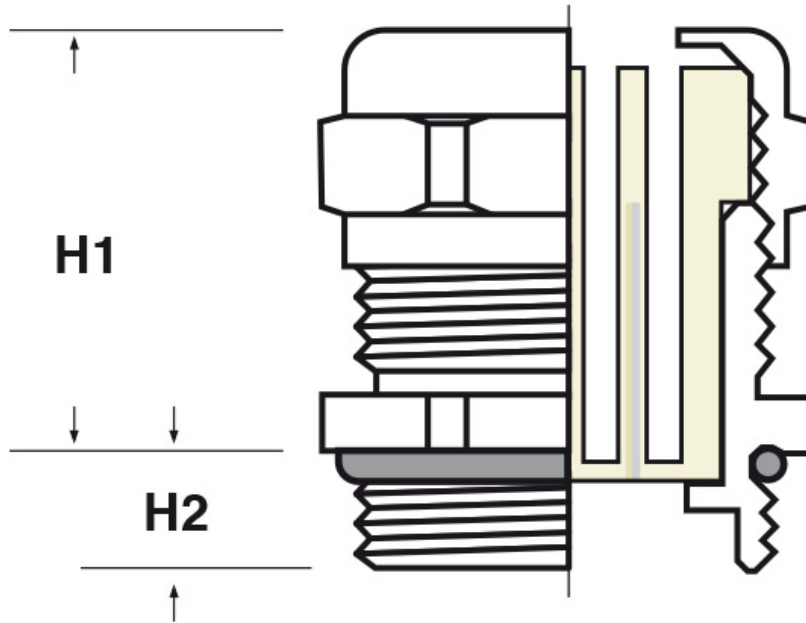

SCHEDA ARTICOLO

Articolo: BOL-MB M20 6X3,5 L - Codice EZ: N.D

27/07/2024

ARTICOLO	filetto passo	filetto valore	n. fori	Ø fori mm	chiave mm	H1 mm	H2 mm
BOL-MB M20 6X3,5 L	Metrico	20x1,5	6	3,5	22/22	22	13

Materiale: pressacavo in ottone nichelato, O-Ring in nitrile 70 Sh A, guarnizione in TPE.

Guarnizione: -MB (a "fungo" multifilare con fori otturati)

Temperatura d'uso: -20°C / +120°C

Protezione IP: IP 68

Tutte le informazioni e i dati riportati sono indicativi e possono essere soggetti a variazioni senza preavviso