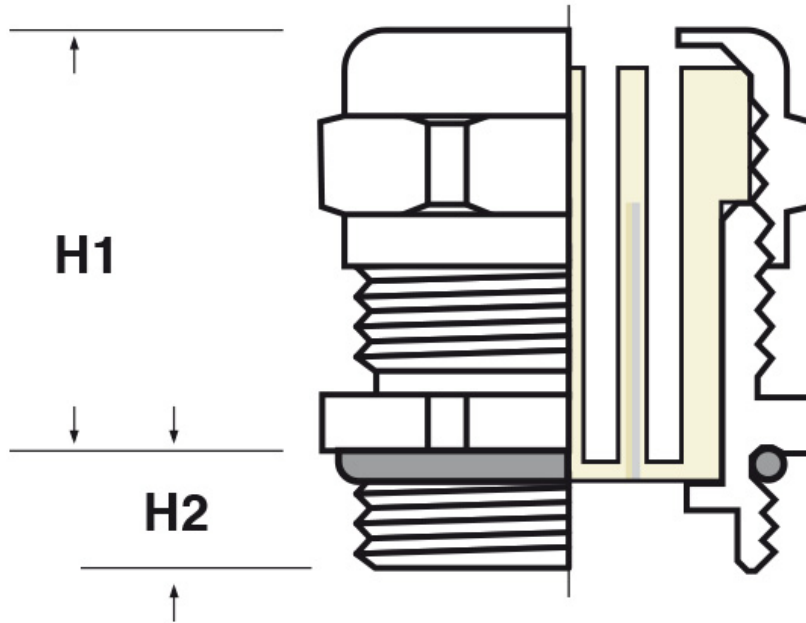

SCHEMA ARTICOLO

Articolo: BOL-MB M20 4X4 L - Codice EZ: N.D

27/07/2024

ARTICOLO	filetto passo	filetto valore	n. fori	Ø fori mm	chiave mm	H1 mm	H2 mm
BOL-MB M20 4X4 L	Metrico	20x1,5	4	4	22/22	22	13

Materiale: pressacavo in ottone nichelato, O-Ring in nitrile 70 Sh A, guarnizione in TPE.

Guarnizione: -MB (a "fungo" multifilare con fori otturati)

Temperatura d'uso: -20°C / +120°C

Protezione IP: IP 68

Tutte le informazioni e i dati riportati sono indicativi e possono essere soggetti a variazioni senza preavviso